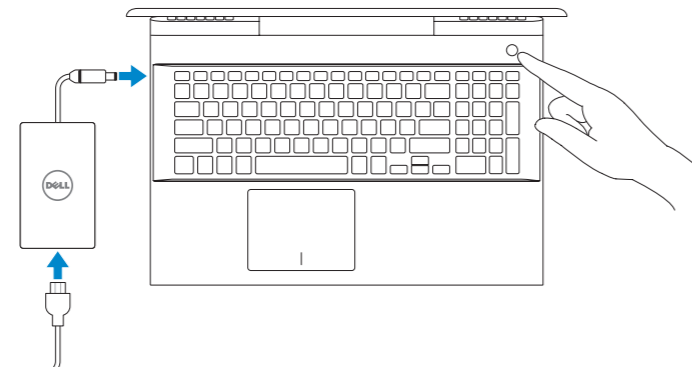

Vostro 15 7570

Quick Start Guide

Priručnik za brzi početak
Краткое руководство по началу работы

1 Connect the power adapter and press the power button

Приключите адаптер за napajanje i pritisnite gumb za uključivanje/isključivanje
Подключите адаптер питания и нажмите кнопку питания

2 Finish operating system setup

Završite postavljanje operacijskog sustava | Завершите настройку операционной системы

Windows 10

Connect to your network

Spojite se na mrežu
Подключитесь к сети

- NOTE:** If you are connecting to a secured wireless network, enter the password for the wireless network access when prompted.
- NAPOMENA:** ako se povezujete sa zaštićenom bežičnom mrežom, unesite zaporku za pristup bežičnoj mreži kada se to zatraži.
- ПРИМЕЧАНИЕ.** Если вы подключаетесь к защищенной беспроводной сети, введите пароль доступа к беспроводной сети при появлении соответствующего запроса.