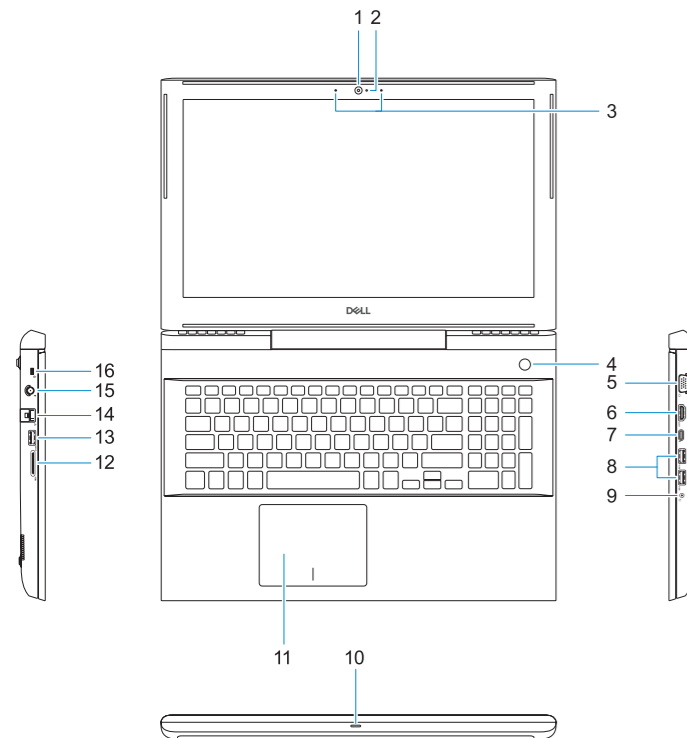

© 2017 Canonical Ltd.

0X55GNA00

ERC

2017-07

Features

Značajke | Функции

1. Camera
2. Camera status light
3. Dual-array microphones
4. Power button/Fingerprint reader
5. VGA port
6. HDMI port
7. USB Type-C port with Thunderbolt3
8. USB 3.1 Gen 1 port
9. Headset/Mic port
10. LED status light
11. Touchpad
12. SD card reader
13. USB 3.1 Gen 1 port
14. Network connector
15. Power connector
16. Nobel Wedge lock slot
17. Service tag label

1. Kamera
2. Svjetlo statusa kamere
3. Dvostruki mikrofoni
4. Gumb za uključivanje/isključivanje/čitaš otiska prsta
5. VGA ulaz
6. HDMI ulaz
7. Ulaz USB vrste C sa značajkom Thunderbolt3
8. Priključak USB 3.1 Gen 1
9. Ulaz za slušalice/mikrofon
10. LED svjetlo statusa
11. Podloga osjetljiva na dodir
12. Čitač SD kartice
13. Priključak USB 3.1 Gen 1
14. Mrežni priključak
15. Priključak za napajanje
16. Utor za bravu Noble Wedge
17. Najlepica servisne oznake