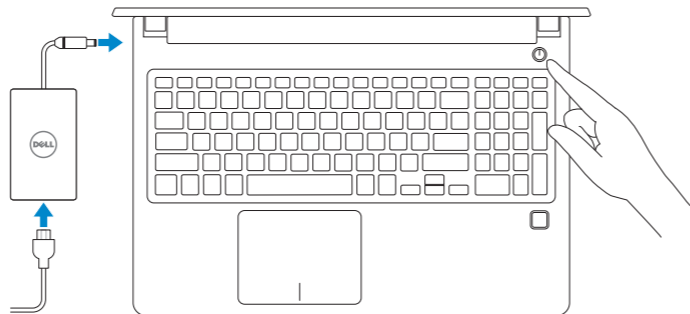

Vostro 3578

Quick Start Guide

Vodnik za hitri začetek

1 Connect the power adapter and press the power button

Priključite napajalnik in pritisnite gumb za vklop/izklop

What's New

Novosti

- Supports Intel® Kaby lake Celeron UMA processors
- Supports Intel® Kaby lake Pentium UMA processors
- Podpira procesorje Intel® Kaby lake Celeron UMA
- Podpira procesorje Intel® Kaby lake Pentium UMA