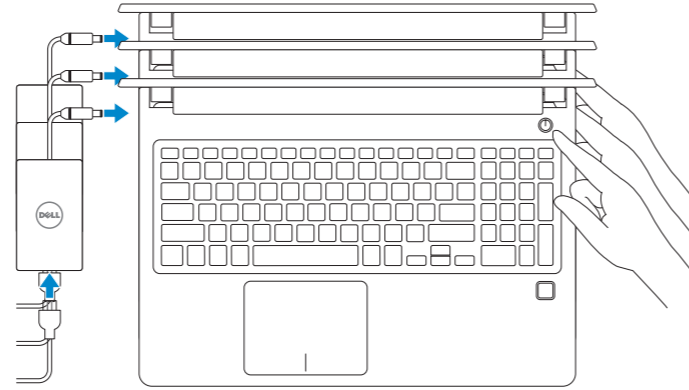

### 1 Connect the power adapter and press the power button

Sambungkan adaptor daya dan tekan tombol daya

Conecte el adaptador de alimentación y presione el botón de encendido

م بتوصيل مهائى التيار والضغظ على زر التشغيل