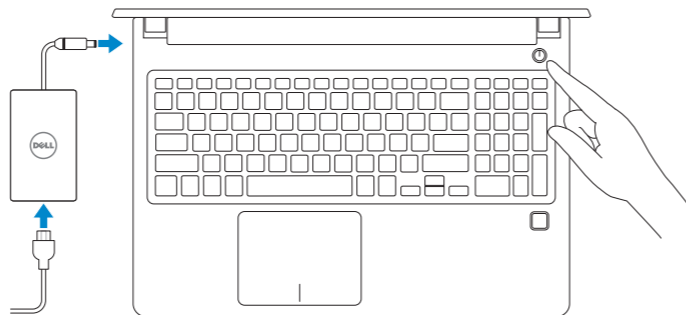

Vostro 3578

Quick Start Guide

Priručnik za brzi početak

Краткое руководство по началу работы

Vodič za brz početak

1 Connect the power adapter and press the power button

Priključite adapter za napajanje i pritisnite gumb za uključivanje/isključivanje

Подключите адаптер питания и нажмите кнопку питания

Povežite adapter za napajanje i pritisnite dugme za napajanje

What's New

Što je novo | Новые возможности

Šta je novo

- Supports Intel® Kaby lake Celeron UMA processors
- Supports Intel® Kaby lake Pentium UMA processors
- Podržava procesore Intel® Kaby lake Celeron UMA
- Podržava procesore Intel® Kaby lake Pentium UMA
- Поддержка процессоров Intel® Kaby lake Celeron UMA
- Поддержка процессоров Intel® Kaby lake Pentium UMA
- Podržava Intel® Kaby lake Celeron UMA procesore
- Podržava Intel® Kaby lake Pentium UMA procesore

Locate Dell apps in Windows 10

Locirajte Dell aplikacije u sustavu Windows 10 | Поиск приложений Dell в Windows 10 | Pronađite Dell aplikacije u sistemu Windows 10

SupportAssist

Scan, optimize, update, and get support for your computer

Skenirajte, optimizirajte, ažurirajte i dobijte podršku za svoje računalo

Сканирование, оптимизация, обновление и поддержка вашего компьютера

Skenirajte, optimizujte, ažurirajte i pronadite podršku za računar

Product support and manuals

Podrška i priručnici za proizvod
Поддержка и руководства по продукту
Podrška i uputstva za proizvod

Dell.com/support

Dell.com/support/manuals

Dell.com/support/windows

Contact Dell

Kontaktiranje tvrtke Dell | Обращение в Dell
Kontaktirajte Dell

Dell.com/contactdell

Regulatory and safety

Pravne informacije i sigurnost | Соответствие стандартам и требованиям безопасности | Regulatorne i bezbednosne informacije

Dell.com/regulatory_compliance

Regulatory model

Regulatorni model | Модель согласно нормативной документации | Regulatorni režim

P63F

Regulatory type

Regulatorna vrsta | Тип согласно нормативной документации | Regulatorni tip

P63F002

Computer model

Model računala | Модель компьютера
Model računara

Vostro 3578