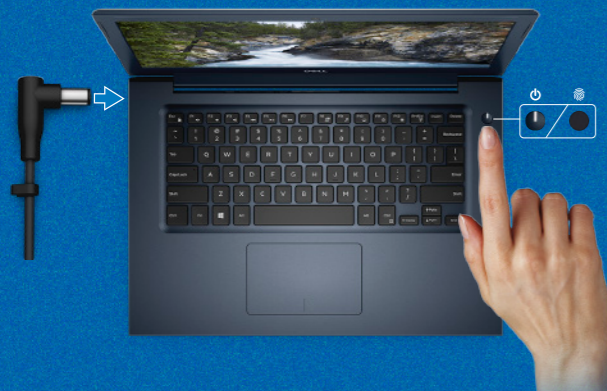

Vostro 5471

Quick Start Guide

Vodnik za hitri začetek