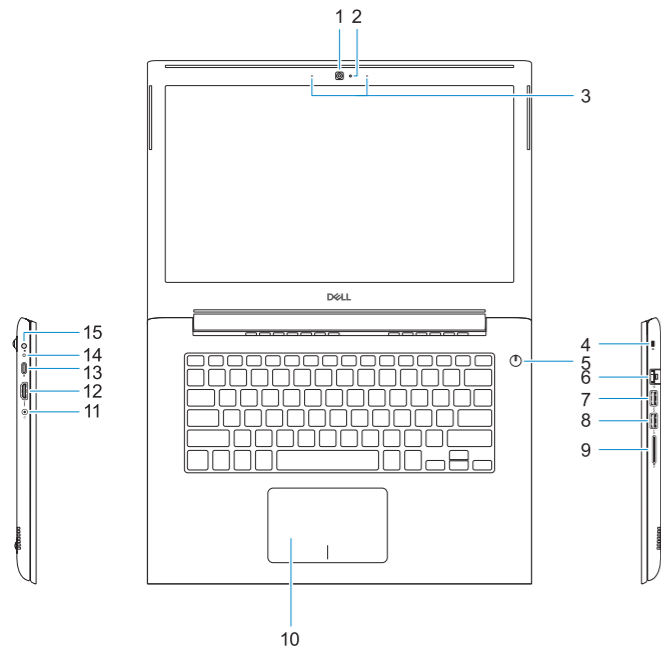

Vostro 5471

© 2017 Dell Inc. or its subsidiaries.

© 2017 Microsoft Corporation.

0PHRV1A00

2017-09

Features

Funkcije

- | | |
|--|---|
| 1. Camera | 12. HDMI port |
| 2. Camera status light | 13. USB 3.1 Gen 1 (Type-C) port with Power Delivery/DisplayPort |
| 3. Dual-array microphones | 14. Power and battery-status light |
| 4. Noble security-cable slot | 15. Power-adapter port |
| 5. Power button with optional fingerprint reader | 16. Speaker |
| 6. Network connector | 17. Service tag label |
| 7. USB 3.1 Gen 1 port with PowerShare | |
| 8. USB 3.1 Gen 1 port | |
| 9. SD card reader | |
| 10. Touchpad | |
| 11. Headset port | |

- | | |
|--|--|
| 1. Kamera | 9. Čitalnik kartic SD |
| 2. Lučka stanja kamere | 10. Sledilna ploščica |
| 3. Dvojni niz mikrofonov | 11. Vrata za slušalke |
| 4. Reža za varnostni kabel Noble | 12. Vrata HDMI |
| 5. Gumb za vklop z možnostjo bralnika prstnih odtisov | 13. Vrata USB 3.1. generacije (Type-C s funkcijo Delivery/DisplayPort) |
| 6. Omrežni priključek | 14. Lučka stanja napajanja in baterije |
| 7. Vrata USB 3.1. generacije, Type-C s funkcijo PowerShare | 15. Vrata za napajalnik |
| 8. Vrata USB 3.1. generacije | 16. Zvočnik |
| | 17. Servisna oznaka |