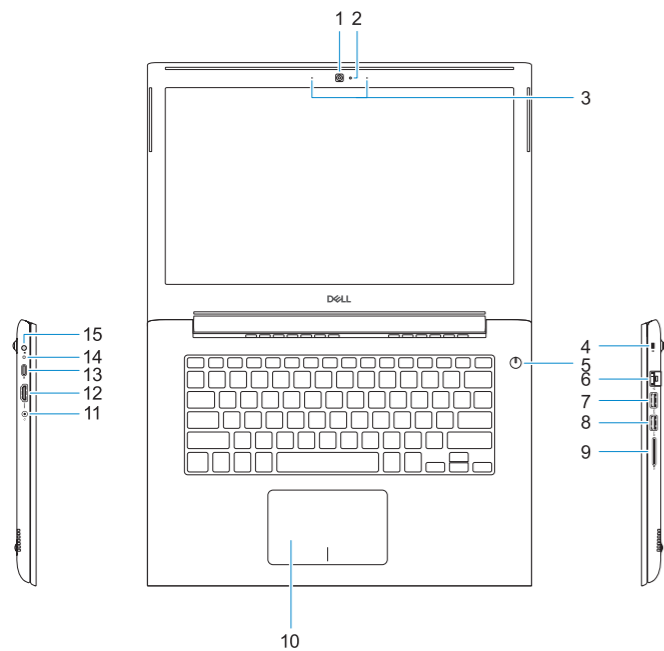

Computer model

Model računala | Модель компьютера

Model računara

Vostro 5471

Features

Značajke | Компоненты | Funkcije

- | | |
|--------------------------------------------------|-----------------------------------------------------------------|
| 1. Camera | 12. HDMI port |
| 2. Camera status light | 13. USB 3.1 Gen 1 (Type-C) port with Power Delivery/DisplayPort |
| 3. Dual-array microphones | 14. Power and battery-status light |
| 4. Noble security-cable slot | 15. Power-adaptor port |
| 5. Power button with optional fingerprint reader | 16. Speaker |
| 6. Network connector | 17. Service tag label |
| 7. USB 3.1 Gen 1 port with PowerShare | |
| 8. USB 3.1 Gen 1 port | |
| 9. SD card reader | |
| 10. Touchpad | |
| 11. Headset port | |

- | | |
|--------------------------------------------------------------------------|------------------------------------------------------------------------------|
| 1. Kamera | 10. Podloga osjetljiva na dodir |
| 2. Svjetlo statusa kamere | 11. Ulaz za slušalice |
| 3. Dvostruki mikrofoni | 12. HDMI ulaz |
| 4. Utor za sigurnosni kabel | 13. Priključak USB 3.1 Gen 1 (Tip C) sa značajkom Power Delivery/DisplayPort |
| 5. Gumb za uključivanje/isključivanje s opcionalnim čitačem otiska prsta | 14. Svjetlo statusa napajanja i baterije |
| 6. Mrežni priključak | 15. Ulaz adaptera za napajanje |
| 7. Priključak USB 3.1 Gen 1 sa značajkom PowerShare | 16. Zvučnik |
| 8. Priključak USB 3.1 Gen 1 | 17. Naljepnica servisne oznake |
| 9. Čitač SD kartice | |