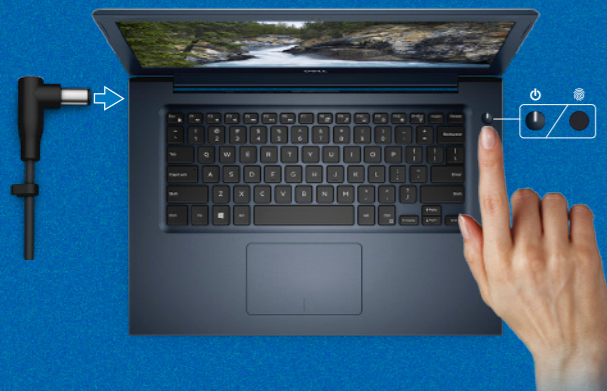

Vostro 5471

Quick Start Guide

Οδηγός γρήγορης έναρξης | Guia de consulta rápida

Краткое руководство по началу работы | מדרוך הפעלה מהירה