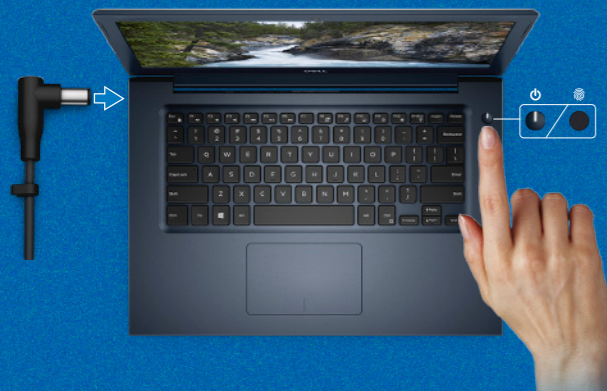

Vostro 5471

Quick Start Guide

Priručnik za brzi početak | Краткое руководство по началу работы
Vodič za brz početak