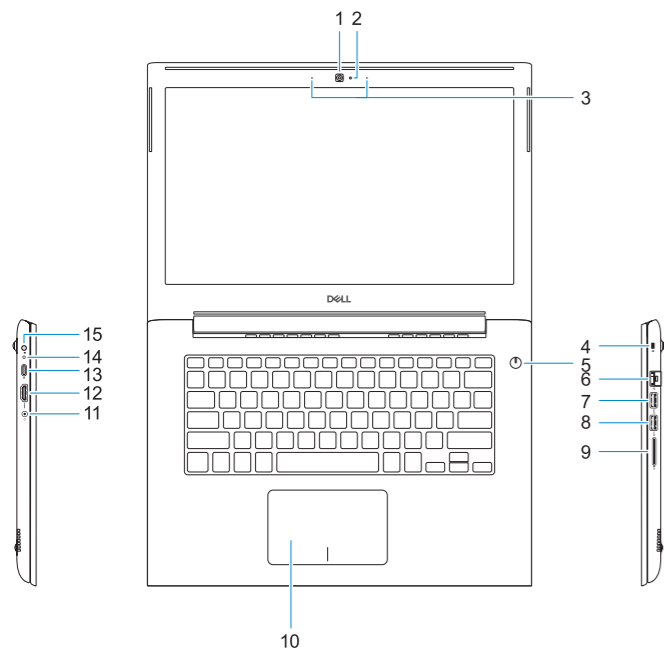

Model računala | Модель компьютера

Model računara

Vostro 5471

Features

Značajke | Компоненты | Funkcije

- | | |
|--|---|
| 1. Camera | 12. HDMI port |
| 2. Camera status light | 13. USB 3.1 Gen 1 (Type-C) port with Power Delivery/DisplayPort |
| 3. Dual-array microphones | 14. Power and battery-status light |
| 4. Noble security-cable slot | 15. Power-adaptor port |
| 5. Power button with optional fingerprint reader | 16. Speaker |
| 6. Network connector | 17. Service tag label |
| 7. USB 3.1 Gen 1 port with PowerShare | |
| 8. USB 3.1 Gen 1 port | |
| 9. SD card reader | |
| 10. Touchpad | |
| 11. Headset port | |

- | | |
|--|--|
| 1. Kamera | 10. Podloga osjetljiva na dodir |
| 2. Svjetlo statusa kamere | 11. Ulaz za slušalice |
| 3. Dvostruki mikrofoni | 12. HDMI ulaz |
| 4. Utor za sigurnosni kabel | 13. Priključak USB 3.1 Gen 1 (Tip C) sa značajkom Power Delivery/DisplayPort |
| 5. Gumb za uključivanje/isključivanje s opcionalnim čitačem otiska prsta | 14. Svjetlo statusa napajanja i baterije |
| 6. Mrežni priključak | 15. Ulaz adaptera za napajanje |
| 7. Priključak USB 3.1 Gen 1 sa značajkom PowerShare | 16. Zvučnik |
| 8. Priključak USB 3.1 Gen 1 | 17. Naljepnica servisne oznake |
| 9. Čitač SD kartice | |