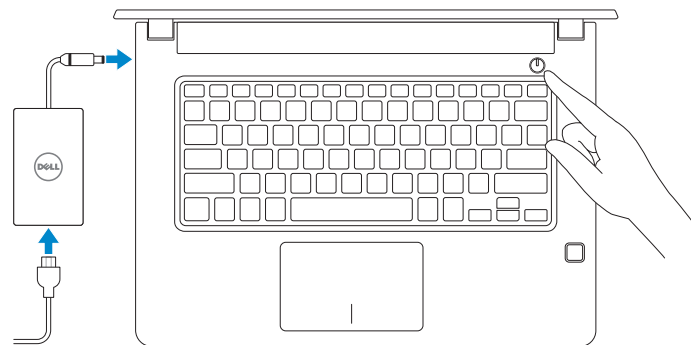

Vostro 3478

Quick Start Guide

Pedoman Panduan Cepat

Guía de inicio rápido

دليل بدء التشغيل السريع

1 Connect the power adapter and press the power button

Sambungkan adaptor daya dan tekan tombol daya.

Conecte el adaptador de alimentación y presione el botón de encendido

قم بتوصيل مهبط التيار والضغظ على زر التشغيل

What's New

Apa yang Baru | Novedades

الميزات الجديدة

- Supports Intel® Kaby lake Celeron UMA processors
- Supports Intel® Kaby lake Pentium UMA processors
- Mendukung prosesor Intel® Kaby lake Celeron UMA
- Mendukung prosesor Intel® Kaby lake Pentium UMA
- Compatibilidad con procesadores de UMA Intel® Kaby Lake Celeron
- Compatibilidad con procesadores de UMA Intel® Kaby Lake Pentium

• يدعم معالجات Intel® Kaby lake Celeron UMA

• يدعم معالجات Intel® Kaby lake Pentium UMA

Locate Dell apps in Windows 10

Mencari Lokasi aplikasi Dell di Windows 10

Localice las aplicaciones Dell en Windows 10

تحديد موقع تطبيقات Dell في Windows 10

SupportAssist

Scan, optimize, update, and get support for your computer

Pindai, optimalkan, perbarui dan dapatkan dukungan untuk komputer Anda

Analice, optimice, actualice y obtenga soporte para su computadora.

الفحص والتحسين والتحديث والحصول على دعم لجهاز الكمبيوتر لديك

Product support and manuals

Dukungan dan panduan produk
Manuales y soporte del producto
دعم المنتج والأدلة

Dell.com/support

Dell.com/support/manuals

Dell.com/support/windows

Contact Dell

Hubungi Dell | Póngase en contacto con Dell.
ب. لاصتال Dell

Dell.com/contactdell

Regulatory and safety

Regulasi dan keselamatan | Información reglamentaria y de seguridad | ممارسات الأمان والممارسات التنظيمية

Dell.com/regulatory_compliance

Regulatory model

Model regulatori | Modelo reglamentario
الموديل التنظيمي

P76G

Regulatory type

Jenis regulatori | Tipo reglamentario
النوع التنظيمي

P76G002

Computer model

Model komputer | Modelo del equipo
طراز جهاز الكمبيوتر

Vostro 3478

Di impor oleh:

PT Dell Indonesia

Menara BCA Lantai 48 Unit 4804

Jalan M.H Thamrin No. 1 Jakarta Pusat,

10310 Indonesia

© 2017 Dell Inc. or its subsidiaries.

© 2017 Intel Corporation.

0Y4YJFA00

ETC

2017-11