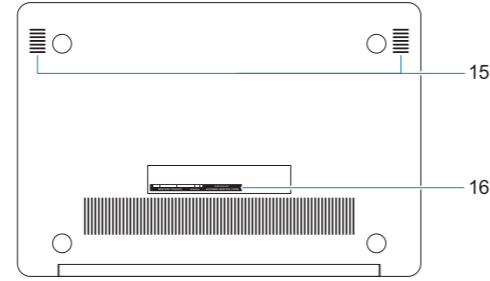

© 2017 Microsoft Corporation.

0074MJA00

ERC

2017-09

Features

Fitur | الميزات

1. Kamera
2. Lampu status kamera
3. Rangkaian mikrofon ganda
4. Slot kabel pengaman komputer
5. Tombol daya dengan pembaca sidik jari opsional
6. Port USB 3.1 Tdengn PowerShare
7. Port USB 3.1 Gen 1
8. Satu pembaca kartu microSD
9. Panel sentuh
10. Port headset
11. Port HDMI
12. Port USB 3.1 Gen 1 (Tipe-C) dengan Pengiriman Daya/DisplayPort
13. Lampu daya dan status baterai
14. Port adaptor daya
15. Speaker
16. Label tag servis