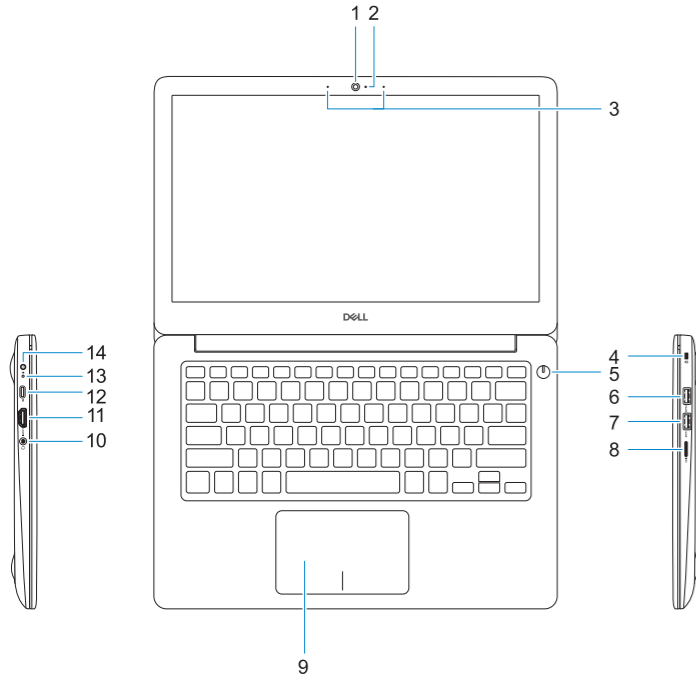

© 2017 Microsoft Corporation.

0074MJA00

ERC

2017-09

Features

Fitur | الميزات

1. Kamera
2. Lampu status kamera
3. Rangkaian mikrofon ganda
4. Slot kabel pengaman komputer
5. Tombol daya dengan pembaca sidik jari opsional
6. Port USB 3.1 Tdengn PowerShare
7. Port USB 3.1 Gen 1
8. Satu pembaca kartu microSD
9. Panel sentuh
10. Port headset
11. Port HDMI
12. Port USB 3.1 Gen 1 (Tipe-C) dengan Pengiriman Daya/DisplayPort
13. Lampu daya dan status baterai
14. Port adaptor daya
15. Speaker
16. Label tag servis

1. Kamera
 2. Lampu status kamera
 3. Rangkaian mikrofon ganda
 4. Slot kabel pengaman komputer
 5. Tombol daya dengan pembaca sidik jari opsional
 6. Port USB 3.1 Tdengn PowerShare
 7. Port USB 3.1 Gen 1
 8. Satu pembaca kartu microSD
 9. Panel sentuh
 10. Port headset
 11. Port HDMI
 12. Port USB 3.1 Gen 1 (Tipe-C) dengan Pengiriman Daya/DisplayPort
 13. Lampu daya dan status baterai
 14. Port adaptor daya
 15. Speaker
 16. Label tag servis
1. الكاميرا
 2. مصباح حالة الكاميرا
 3. ميكروفونات ثنائية الصفيفات
 4. فتحة كابل الأمان الأصلية
 5. زر التشغيل مع قارئ بصمات الأصابع الاختياري
 6. منفذ USB 3.1 من الجيل الأول مزود بميزة PowerShare
 7. منفذ USB 3.1 من الجيل الأول
 8. قارئ بطاقات microSD
 9. لوحة اللمس
 10. منفذ سماعة الرأس
 11. منفذ HDMI
 12. منفذ USB 3.1 من الجيل الأول (من النوع C) مزود بميزة تسليم الطاقة/DisplayPort
 13. مصباح التيار وحالة البطارية
 14. منفذ مهائى التيار
 15. مكبرات الصوت
 16. ملصق علامة الخدمة