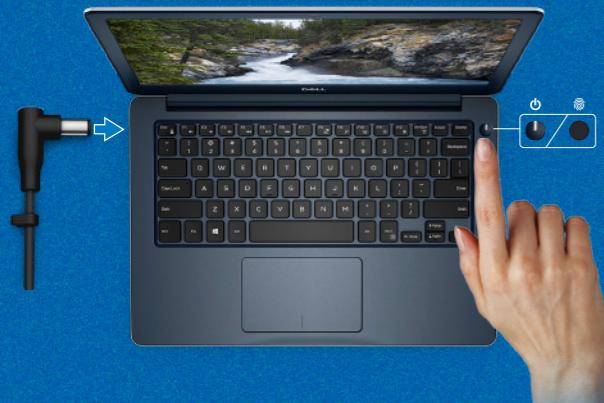

Vostro 5370

Quick Start Guide

Pedoman Panduan Cepat

دليل بدء التشغيل السريع