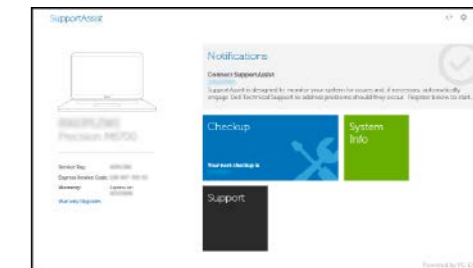

SupportAssist

Check and update your computer

Kontrola počítače a případná aktualizace

Ellenőrizze és frissítse számítógépét

Wyszukaj i zainstaluj aktualizacje komputera

Kontrolujte a aktualizujte svoj počítač