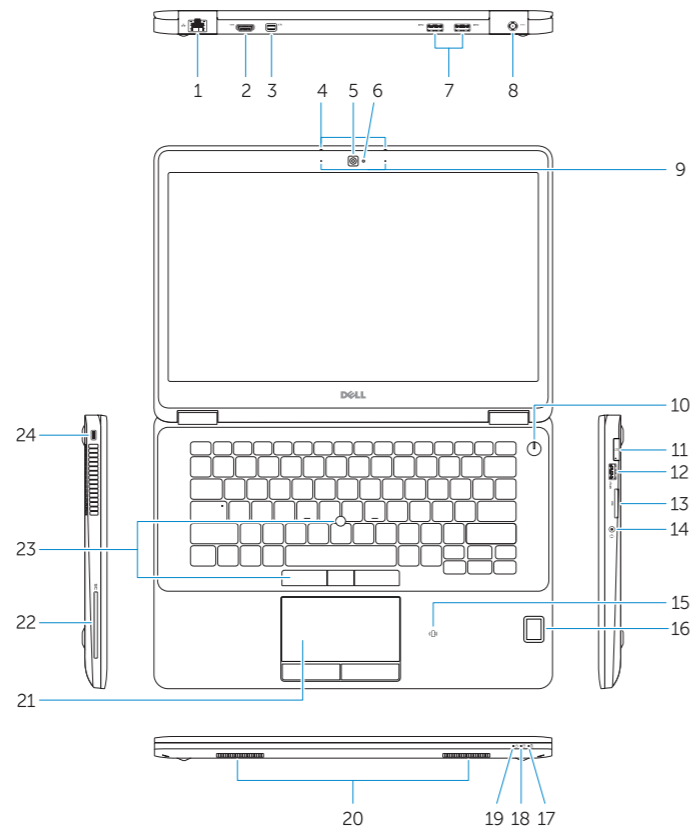

Features

Funkce | Jellemzők | Funkcje | Vlastnosti

1. Network connector
2. HDMI connector
3. Mini DisplayPort
4. Microphones (only in touchscreen)
5. Camera
6. Camera-status light
7. USB 3.0 connectors (2)
8. Power connector
9. Microphones (only in non-touchscreen)
10. Power button
11. SIM port (optional)
12. USB 3.0 connector with PowerShare
13. Memory card reader
14. Headset connector
15. Contactless smart-card reader (optional)
16. Fingerprint reader (optional)
17. Battery-status light
18. Hard-drive activity light
19. Power-status light
20. Speakers
21. Touchpad
22. Smart card reader (optional)
23. Track stick/track pad (optional)
24. Security-cable slot
25. Dock connector
26. Service-tag label

1. Síťový konektor
2. Konektor HDMI
3. Rozhraní Mini DisplayPort
4. Mikrofony (pouze s dotykovou obrazovkou)
5. Kamera
6. Kontrolka stavu kamery
7. Konektory USB 3.0 (2)
8. Konektor napájení
9. Mikrofony (pouze s bezdotykovou obrazovkou)
10. Tlačítko napájení
11. Port karty SIM (volitelné)
12. Konektor USB 3.0 s technologií PowerShare
13. Čtečka paměťových karet