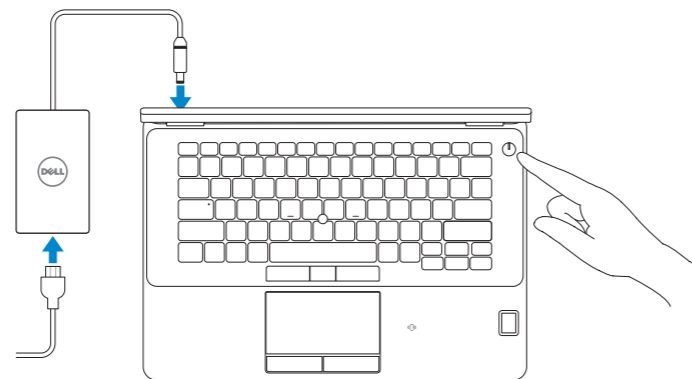

Latitude 14

7000 Series

Quick Start Guide

Stručná úvodní příručka

Gyors üzembe helyezési útmutató

Skrócona instrukcja uruchomienia

Stručná úvodná príručka

1 Connect the power adapter and press the power button

Připojte napájecí adaptér a stiskněte vypínač

Csatlakoztassa a tápadaptert és nyomja meg a bekapcsológombot

Podłącz zasilacz i naciśnij przycisk zasilania

Zapojte napájací adaptér a stlačte spínač napájania