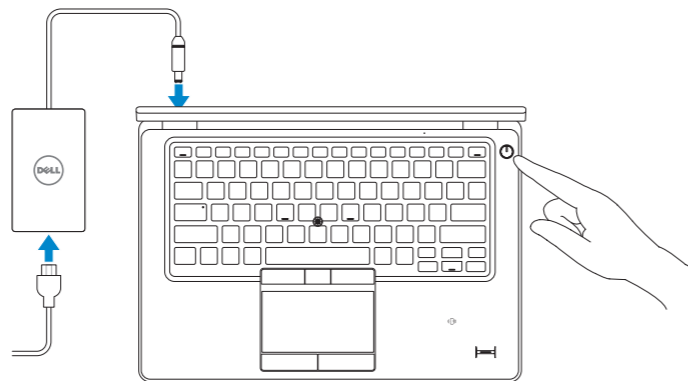

Latitude 14

7000 Series

Quick Start Guide

Stručná úvodní příručka

Gyors üzembe helyezési útmutató

Skrócona instrukcja uruchomienia

Stručná úvodná príručka

1 Connect the power adapter and turn on your computer

Připojte napájecí adaptér a zapněte počítač

Csatlakoztassa a hálózati adaptert, és kapcsolja be a számítógépet

Podłącz zasilacz i włącz komputer

Pripojte sieťový adaptér a zapnite počítač

2 Finish Windows setup