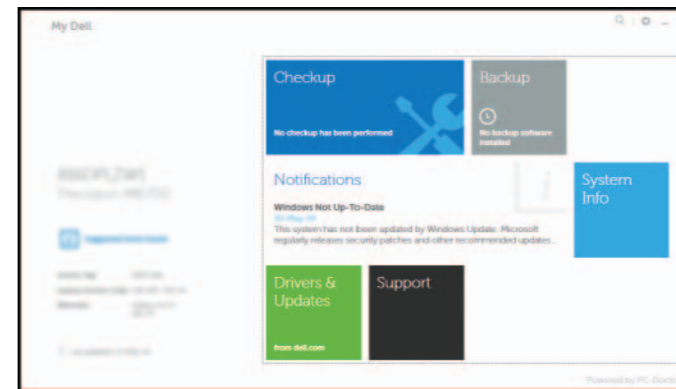

My Dell

Můj Dell | Az én Dell számítógépem

Mój Dell | Mój Dell