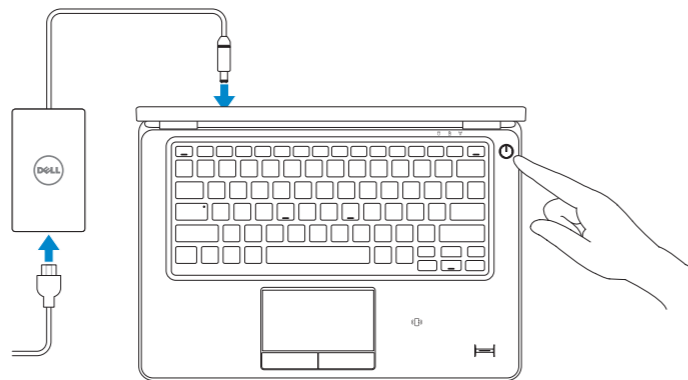

## 1 Connect the power adapter and turn on your computer

Připojte napájecí adaptér a zapněte počítač

Csatlakoztassa a hálózati adaptert, és kapcsolja be a számítógépét

Podłącz zasilacz i włącz komputer

Pripojte sieťový adaptér a zapnite počítač