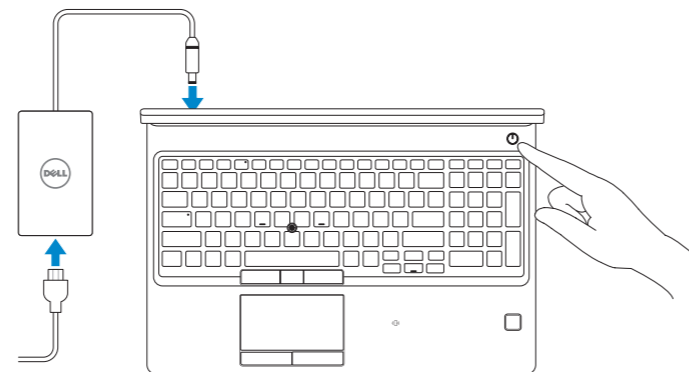

Latitude 5590

Quick Start Guide

Οδηγός γρήγορης έναρξης

Guia de início rápido

Краткое руководство по началу работы

מדריך הפעלה מהירה

1 Connect the power adapter and press the power button

Συνδέστε τον προσαρμογέα ισχύος και πιέστε το κουμπί λειτουργίας

Ligar o transformador e premir o botão de ligar/desligar

Подключите адаптер питания и нажмите кнопку питания

חבר את מתאם החשמל ולחץ על כפתור ההפעלה

What's New

Τι νέο υπάρχει | Novidades

Новые возможности | מה חדש