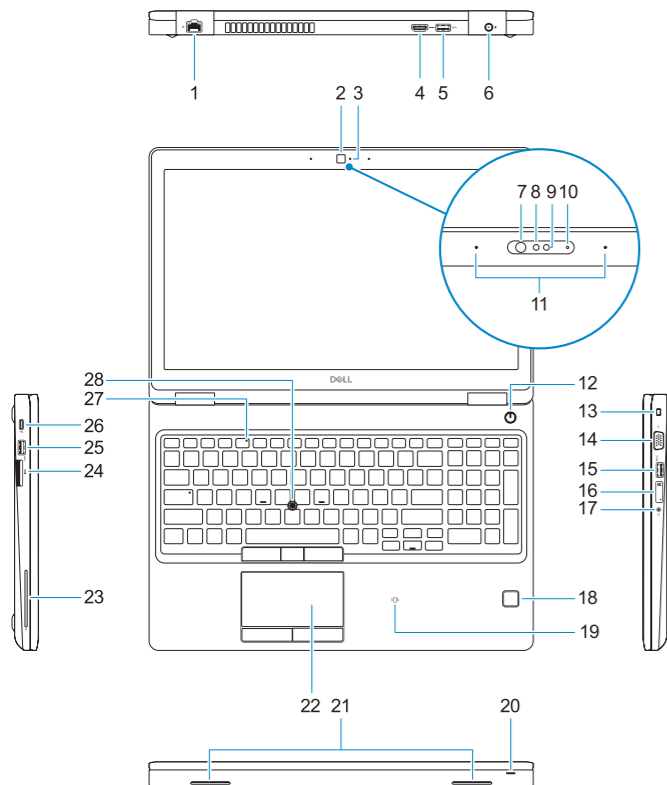

Computer model

Μοντέλο υπολογιστή | Modelo do computador

Модель компьютера | דגם המחשב

Latitude 5590

Features

Χαρακτηριστικά | Funcionalidades | Компоненты | תכונות

- 1. Network port
- 2. Camera
- 3. Camera status light
- 4. HDMI port
- 5. USB 3.1 Gen 1 port
- 6. Power connector port
- 7. Infrared (IR) emitter (optional)
- 8. Infrared (IR) camera (optional)
- 9. Camera (optional)
- 10. Camera status light (optional)
- 11. Dual array microphones
- 12. Power button/Power status light
- 13. Nobel Wedge lock slot
- 14. VGA port
- 15. USB 3.1 Gen 1 port with PowerShare
- 16. Micro-SIM card slot (optional)
- 17. Headset port
- 18. Touch Fingerprint reader (optional)
- 19. NFC sensor (optional)
- 24. SD Card reader
- 25. USB 3.1 Gen 1 port
- 26. DisplayPort over Type-C connector
- 27. Microphone status light
- 28. Pointstick (optional)
- 29. Service Tag label

- 1. Porta de rede
- 2. Câmera
- 3. Luz de estado da câmara
- 4. porta HDMI
- 5. Porta USB 3.1 Gen 1
- 6. Porta do transformador
- 7. Emissor de infravermelhos (IV) (opcional)
- 8. Câmara de infravermelhos (IV) (opcional)
- 9. Câmara (opcional)
- 10. Luz de estado da câmara (opcional)
- 11. Microfones de dupla matriz
- 12. Botão de alimentação/luz de estado da alimentação
- 13. Encaixe para cadeado Noble Wedge
- 14. Porta VGA
- 15. Porta USB 3.1 Gen 1 com PowerShare
- 16. Ranhura para cartões micro SIM (opcional)
- 17. Porta de auscultadores
- 18. Leitor biométrico de impressões digitais (opcional)
- 19. Sensor NFC (opcional)
- 20. Luz indicadora do estado da carga da bateria
- 21. Altifalantes
- 22. Painel tátil
- 23. Leitor de cartão inteligente (opcional)
- 24. Leitor de cartões SD
- 25. Porta USB 3.1 Gen 1
- 26. DisplayPort sobre conector Type-C
- 27. Luz de estado do microfone
- 28. Dispositivo apontador (opcional)
- 29. Rótulo da etiqueta de serviço