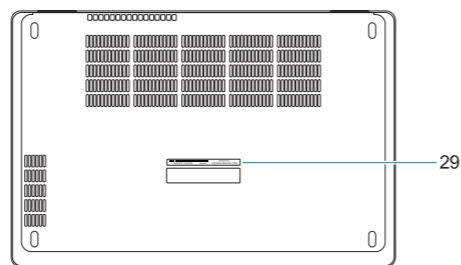

Computer model

Μοντέλο υπολογιστή | Modelo do computador

Модель компьютера | דגם המחשב

Latitude 5590

Features

Χαρακτηριστικά | Funcionalidades | Компоненты | תכונות

- 1. Network port
- 2. Camera
- 3. Camera status light
- 4. HDMI port
- 5. USB 3.1 Gen 1 port
- 6. Power connector port
- 7. Infrared (IR) emitter (optional)
- 8. Infrared (IR) camera (optional)
- 9. Camera (optional)
- 10. Camera status light (optional)
- 11. Dual array microphones
- 12. Power button/Power status light
- 13. Nobel Wedge lock slot
- 14. VGA port
- 15. USB 3.1 Gen 1 port with PowerShare
- 16. Micro-SIM card slot (optional)
- 17. Headset port
- 18. Touch Fingerprint reader (optional)
- 19. NFC sensor (optional)
- 24. SD Card reader
- 25. USB 3.1 Gen 1 port
- 26. DisplayPort over Type-C connector
- 27. Microphone status light
- 28. Pointstick (optional)
- 29. Service Tag label