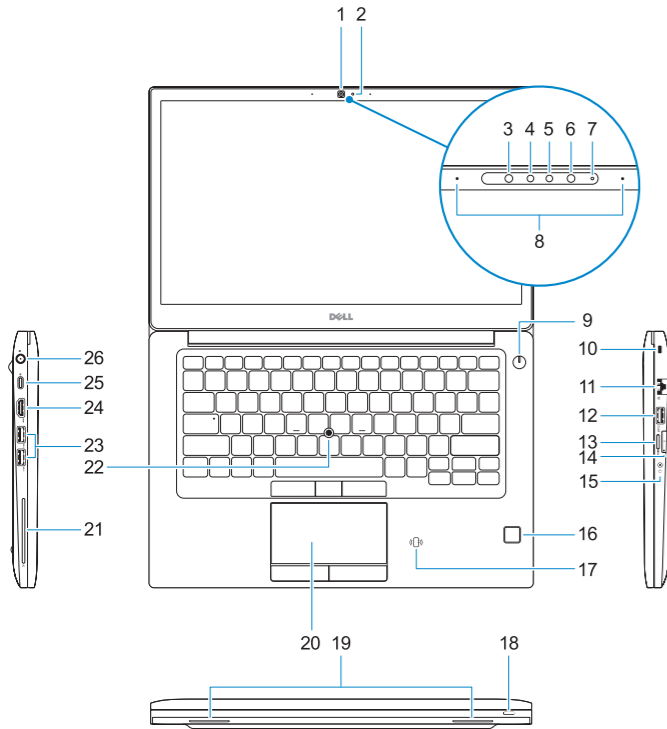

P73G002

Computer model

Μοντέλο υπολογιστή | Modelo do computador

Модель компьютера | דגם מחשב

Latitude-7490

Features

Χαρακτηριστικά | Funcionalidades | Компоненты | תכנות

- 1. Camera (optional)
- 2. Camera status light (optional)
- 3. Infrared emitter (optional)
- 4. Infrared (IR) camera (optional)
- 5. Camera (optional)
- 6. Infrared emitter (optional)
- 7. Camera-status light (optional)
- 8. Microphones
- 9. Power button
- 10. Security cable slot
- 11. Network port
- 12. USB 3.1 Gen 1 port with PowerShare
- 13. microSD card slot
- 14. micro-SIM card slot (optional)
- 15. Headset port
- 16. Fingerprint reader (optional)
- 17. NFC sensor (optional)
- 18. Status light
- 19. Speakers
- 20. Touchpad
- 21. Smartcard reader (optional)
- 22. Pointstick (optional)
- 23. USB 3.1 Gen 1 ports
- 24. HDMI port
- 25. DisplayPort over USB Type-C (optional Thunderbolt™ 3)
- 26. Power connector port
- 27. Service Tag label

- 1. Câmera (opcional)
- 2. Luz de estado da câmara (opcional)
- 3. Emissor de infravermelhos (opcional)
- 4. Câmara de infravermelhos (IV) (opcional)
- 5. Câmara (opcional)
- 6. Emissor de infravermelhos (opcional)
- 7. Luz de estado da câmara (opcional)
- 8. Microfones
- 9. Botão para ligar/desligar
- 10. Ranhura do cabo de segurança
- 11. Porta de rede
- 12. Porta USB 3.1 Gen 1 com PowerShare
- 13. Ranhura para cartões micro-SD
- 14. Ranhura para cartões micro SIM (opcional)
- 15. Porta de auscultadores
- 16. Leitor de impressões digitais (opcional)
- 17. Sensor NFC (opcional)
- 18. Luz de estado
- 19. Altifalantes
- 20. Painel tátil
- 21. Leitor de cartão inteligente (opcional)
- 22. Dispositivo apontador (opcional)
- 23. Portas USB 3.1 Gen 1
- 24. Porta HDMI
- 25. DisplayPort através de USB tipo C (Thunderbolt™ 3 opcional)
- 26. Porta do transformador
- 27. Rótulo da etiqueta de serviço