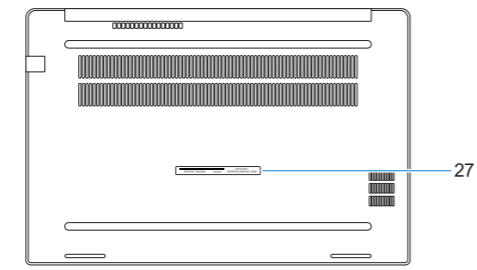

P73G002

Computer model

Μοντέλο υπολογιστή | Modelo do computador

Модель компьютера | דגם מחשב

Latitude-7490

Features

Χαρακτηριστικά | Funcionalidades | Компоненты | תכנות

- 1. Camera (optional)
- 2. Camera status light (optional)
- 3. Infrared emitter (optional)
- 4. Infrared (IR) camera (optional)
- 5. Camera (optional)
- 6. Infrared emitter (optional)
- 7. Camera-status light (optional)
- 8. Microphones
- 9. Power button
- 10. Security cable slot
- 11. Network port
- 12. USB 3.1 Gen 1 port with PowerShare
- 13. microSD card slot
- 14. micro-SIM card slot (optional)
- 15. Headset port
- 16. Fingerprint reader (optional)
- 17. NFC sensor (optional)
- 18. Status light
- 19. Speakers
- 20. Touchpad
- 21. Smartcard reader (optional)
- 22. Pointstick (optional)
- 23. USB 3.1 Gen 1 ports
- 24. HDMI port
- 25. DisplayPort over USB Type-C (optional Thunderbolt™ 3)
- 26. Power connector port
- 27. Service Tag label