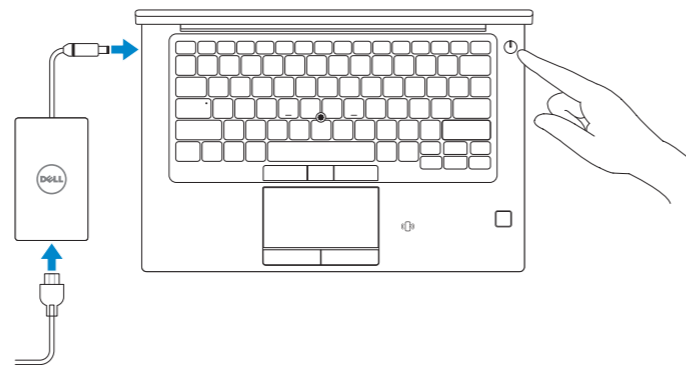

Latitude 7490

Quick Start Guide

Οδηγός γρήγορης έναρξης

Guia de início rápido

Краткое руководство по началу работы

מדריך הפעלה מהירה

1 Connect the power adapter and press the power button

Συνδέστε τον προσαρμογέα ισχύος και πιέστε το κουμπί λειτουργίας

Ligar o transformador e premir o botão de ligar/desligar

Подключите адаптер питания и нажмите кнопку питания

חבר את מתאם החשמל ולחץ על כפתור הפעלה

What's New

Τι νέο υπάρχει | O que há de novo

Новые возможности | מה חדש