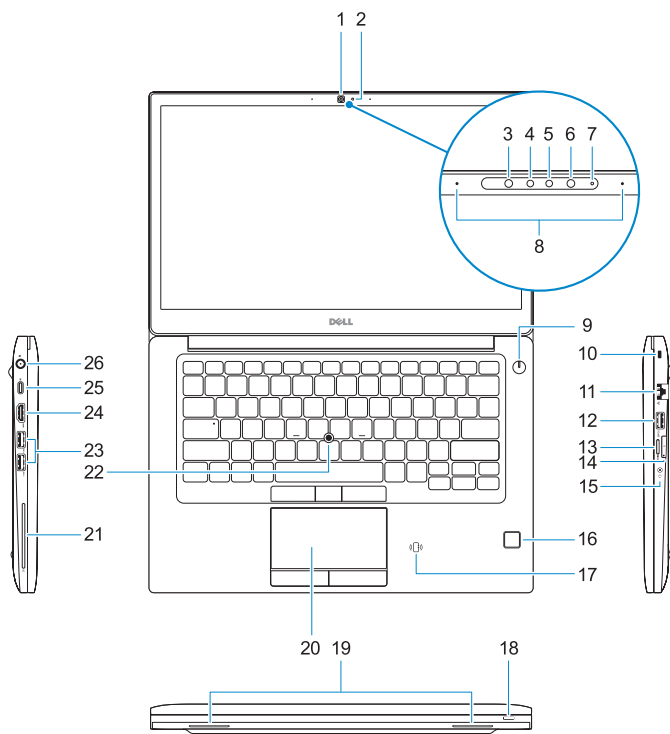

### Computer model

Model računala | Модель компьютера

Model računara | Модель комп'ютера

**Latitude-7490**

# Features

Značajke | Компоненты | Funkcije | Функції

- |  |   |
|--|---|
| 1. Camera (optional)                   | 16. Fingerprint reader (optional)                         |
| 2. Camera status light (optional)      | 17. NFC sensor (optional)                                 |
| 3. Infrared emitter (optional)         | 18. Status light  |
| 4. Infrared (IR) camera (optional)     | 19. Speakers  |
| 5. Camera (optional)                   | 20. Touchpad  |
| 6. Infrared emitter (optional)         | 21. Smartcard reader (optional)                           |
| 7. Camera-status light (optional)      | 22. Pointstick (optional)                                 |
| 8. Microphones                         | 23. USB 3.1 Gen 1 ports                                   |
| 9. Power button                        | 24. HDMI port   |
| 10. Security cable slot                | 25. DisplayPort over USB Type-C (optional Thunderbolt™ 3) |
| 11. Network port                       | 26. Power connector port                                  |
| 12. USB 3.1 Gen 1 port with PowerShare | 27. Service Tag label                                     |
| 13. microSD card slot                  |   |
| 14. micro-SIM card slot (optional)     |   |
| 15. Headset port                       |   |