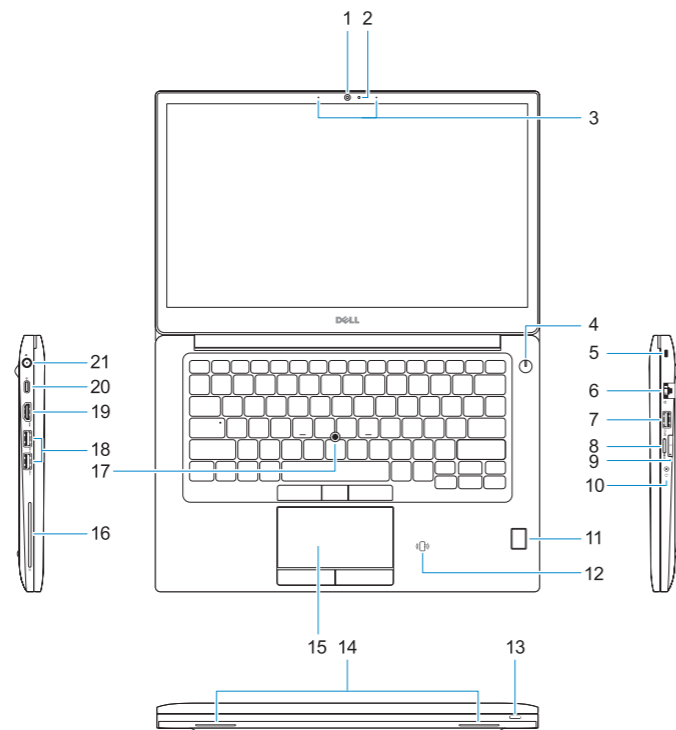

## Features

Paigutus | Функції

1. Camera
2. Camera status light
3. Microphones
4. Power button
5. Security cable slot
6. Network port
7. USB 3.0 port with PowerShare
8. microSD port
9. USIM port
10. Headset port
11. Fingerprint reader (optional)
12. NFC sensor (optional)
13. Status light
14. Speakers
15. Touchpad
16. Smartcard reader (optional)
17. Pointstick (optional)
18. USB 3.0 ports
19. HDMI port
20. DisplayPort over USB Type-C (optional Thunderbolt™ 3)
21. Power connector port
22. Service tag label