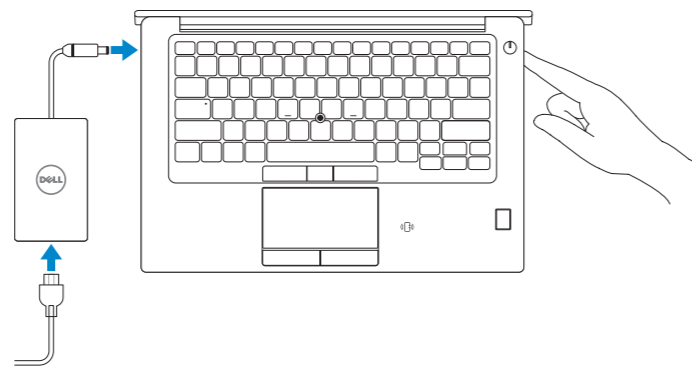

Latitude 7480

Quick Start Guide

Kiiralustusjuhend
Короткий посібник

1 Connect the power adapter and press the power button

Ühendage toiteadapter ja vajutage toitenupule

Під'єднайте кабель живлення та натисніть кнопку живлення

2 Finish operating system setup

Lõpetage operatsioonisüsteemi seadistamine

Закінчіть налаштування операційної системи

Windows 10

Connect to your network

Ühendage arvuti oma võrku

Підключіться до своєї мережі