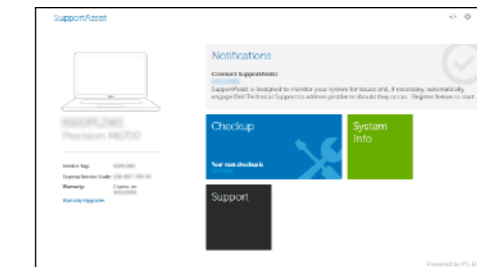

Check and update your computer

Kontrollige oma arvuti olekut ja värskendage

Перевірка наявності оновлень та оновлення комп'ютера

Ubuntu

Follow the instructions on the screen to finish setup.

Järgige ekraanil antavaid seadistamise lõpetamise juhiseid.