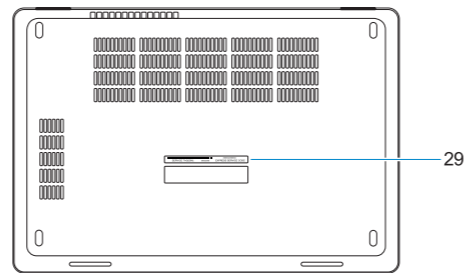

[Dell.com/regulatory_compliance](https://dell.com/regulatory_compliance)

P72G

P72G002

Latitude-5490

Features

Paigutus

- | | | | |
|---|--|--|---|
| <ol style="list-style-type: none">1. Network port2. Camera3. Camera status light4. micro-SIM card slot (optional)5. HDMI port6. USB 3.1 Gen 1 port7. Power connector port8. Infrared (IR) emitter (optional)9. Infrared (IR) camera (optional)10. Camera (optional)11. Camera-status light (optional)12. Dual array microphones13. Power button/Power status LED14. Nobel Wedge lock slot15. VGA port | <ol style="list-style-type: none">16. USB 3.1 Gen 1 port with PowerShare17. Headset/Microphone port18. Touch Fingerprint reader (optional)19. Battery charge status light20. Contactless card reader (optional)21. Speakers22. Touchpad23. Smart card reader (optional)24. Pointstick (optional)25. SD card reader26. USB 3.1 Gen 1 port27. DisplayPort over USB Type-C28. Microphone status light29. Service Tag label | <ol style="list-style-type: none">1. Võrguport2. Kaamera3. Kaamera oleku märgutuli4. Micro-SIM kaardipesa5. HDMI-port6. USB 3.1 Gen 1 port7. Toitejuhtme port8. Infrapunakaamera (valikuline)9. Infrapunakaamera (valikuline)10. Kaamera (valikuline)11. Kaamera oleku märgutuli (valikuline)12. Kaksikväljundiga mikrofonid13. Toitenupp/toite oleku LED14. Nobel Wedge'i turvalukk15. VGA-port | <ol style="list-style-type: none">16. USB 3.1 Gen 1 port koos PowerShare'iga17. Peakomplekti/mikrofoni port18. Puutetundlik sõrmejäljelugeja (valikuline)19. Aku laetuse märgutuli20. Kontaktivaba kaardilugeja (valikuline)21. Kõlarid22. Puuteplaat23. Kiipkaardilugeja (valikuline)24. Näpuhiir (valikuline)25. SD-kaardi lugeja26. USB 3.1 Gen 1 port27. DisplayPort üle USB tüüp C28. Mikrofoni oleku märgutuli29. Hoolduse kleebis |
|---|--|--|---|