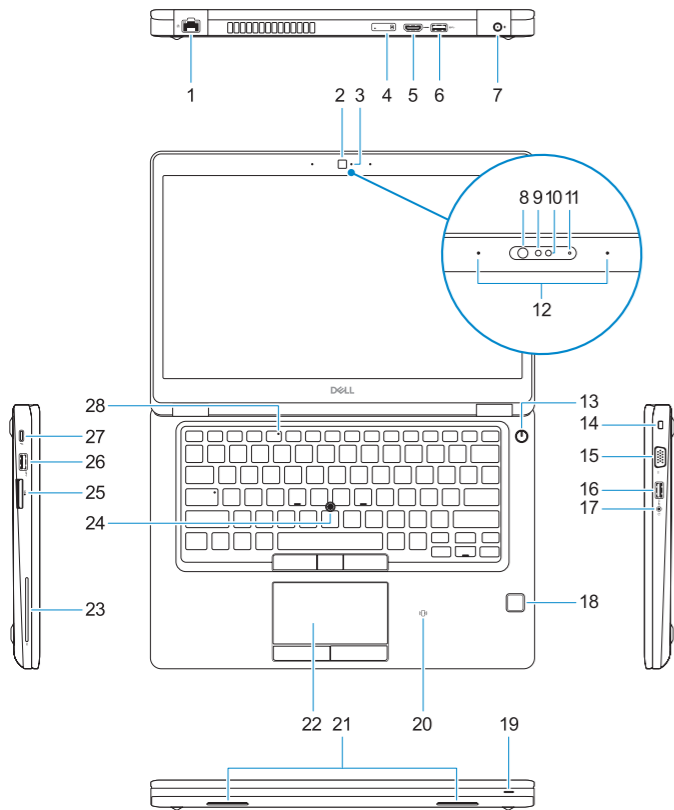

[Dell.com/regulatory_compliance](https://dell.com/regulatory_compliance)

P72G

P72G002

Latitude-5490

Features

Paigutus

- | | | | |
|---|--|--|---|
| <ol style="list-style-type: none">1. Network port2. Camera3. Camera status light4. micro-SIM card slot (optional)5. HDMI port6. USB 3.1 Gen 1 port7. Power connector port8. Infrared (IR) emitter (optional)9. Infrared (IR) camera (optional)10. Camera (optional)11. Camera-status light (optional)12. Dual array microphones13. Power button/Power status LED14. Nobel Wedge lock slot15. VGA port | <ol style="list-style-type: none">16. USB 3.1 Gen 1 port with PowerShare17. Headset/Microphone port18. Touch Fingerprint reader (optional)19. Battery charge status light20. Contactless card reader (optional)21. Speakers22. Touchpad23. Smart card reader (optional)24. Pointstick (optional)25. SD card reader26. USB 3.1 Gen 1 port27. DisplayPort over USB Type-C28. Microphone status light29. Service Tag label | <ol style="list-style-type: none">1. Võrguport2. Kaamera3. Kaamera oleku märgutuli4. Micro-SIM kaardipesa5. HDMI-port6. USB 3.1 Gen 1 port7. Toitejuhtme port8. Infrapunakaamera (valikuline)9. Infrapunakaamera (valikuline)10. Kaamera (valikuline)11. Kaamera oleku märgutuli (valikuline)12. Kaksikväljundiga mikrofonid13. Toitenupp/toite oleku LED14. Nobel Wedge'i turvalukk15. VGA-port | <ol style="list-style-type: none">16. USB 3.1 Gen 1 port koos PowerShare'iga17. Peakomplekti/mikrofoni port18. Puutetundlik sõrmejäljelugeja (valikuline)19. Aku laetuse märgutuli20. Kontaktivaba kaardilugeja (valikuline)21. Kõlarid22. Puuteplaat23. Kiipkaardilugeja (valikuline)24. Näpuhiir (valikuline)25. SD-kaardi lugeja26. USB 3.1 Gen 1 port27. DisplayPort üle USB tüüp C28. Mikrofoni oleku märgutuli29. Hoolduse kleebis |
|---|--|--|---|