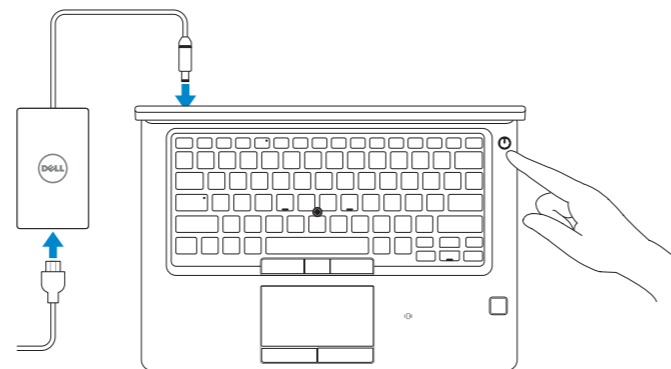

Latitude 5490

Quick Start Guide

Kiirjuhend

1 Connect the power adapter and press the power button

Ühendage toiteadapter ja vajutage toitenuppu

What's New

Uued lisad

- Supports Dual (7th Gen Intel Core) and Quad (8th Gen Intel Core) processors
- Supports up to 2400 MHz DDR4 memory with 8th Gen Intel Core processors
- Dual (7. põlvkonna Intel Core) ja Quad (8. põlvkonna Intel Core) protsessorite tugi
- 8. põlvkonna Intel Core protsessoritega toetab kuni 2400 MHz DDR4 mälu