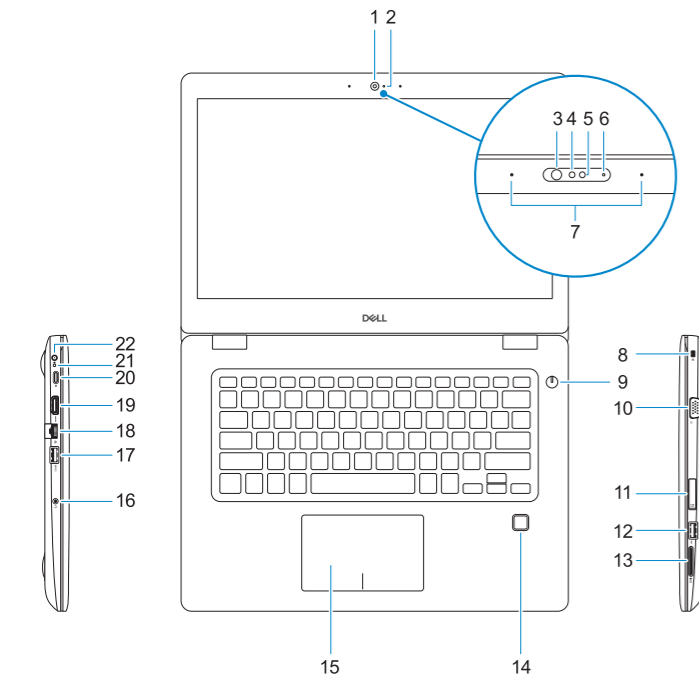

P89G001

Latitude 3490

Features

Χαρακτηριστικά | Funcionalidades | Компоненты | תכונות

1. Camera
2. Camera status light
3. Infrared (IR) emitter (optional)
4. Infrared (IR) camera (optional)
5. Camera (optional)
6. Camera-status light (optional)
7. Microphones
8. Noble Wedge security cable slot
9. Power button
10. VGA port
11. Micro-SIM card slot (optional)
13. SD card slot
14. Fingerprint reader (optional)
15. Touchpad