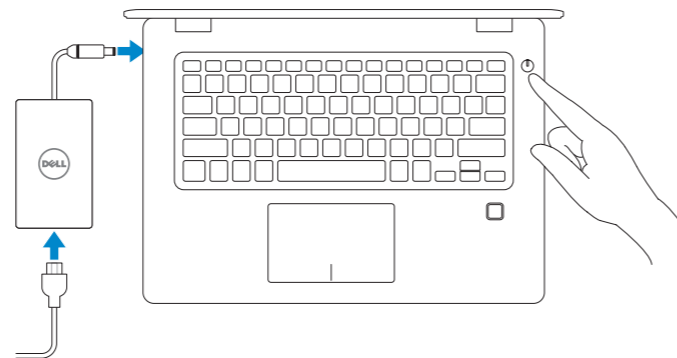

Latitude 3490

Quick Start Guide

Οδηγός γρήγορης έναρξης

Guia de início rápido

Краткое руководство по началу работы

מדריך הפעלה מהירה

1 Connect the power adapter and press the power button

Συνδέστε τον προσαρμογέα ισχύος και πιέστε το κουμπί λειτουργίας

Ligar o transformador e premir o botão de ligar/desligar

Подключите адаптер питания и нажмите кнопку питания

חבר את מתאם החשמל ולחץ על כפתור ההפעלה

What's New

Τι νέο υπάρχει | O que há de novo

Новые возможности | מה חדש