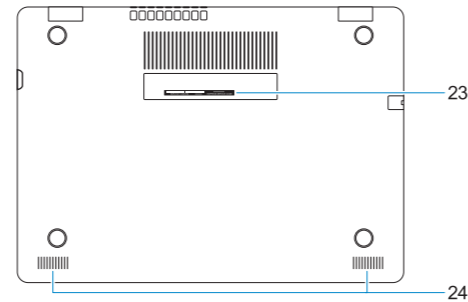

P89G001

Latitude 3490

Features

Χαρακτηριστικά | Funcionalidades | Компоненты | תכונות

1. Camera
2. Camera status light
3. Infrared (IR) emitter (optional)
4. Infrared (IR) camera (optional)
5. Camera (optional)
6. Camera-status light (optional)
7. Microphones
8. Noble Wedge security cable slot
9. Power button
10. VGA port
11. Micro-SIM card slot (optional)
13. SD card slot
14. Fingerprint reader (optional)
15. Touchpad

16. Headset/microphone combo jack
17. USB 3.1 Gen 1 port with PowerShare
18. Network port
19. HDMI port
20. USB 3.1 Gen 1 (Type-C) port/ DisplayPort
21. Battery-status light/Hard-drive activity light
22. Power adapter port
23. Service Tag label
24. Speakers