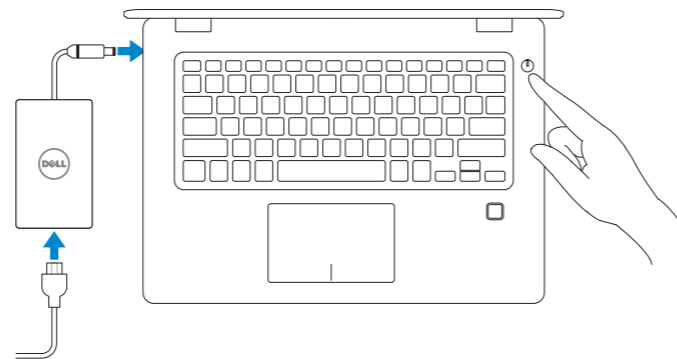

Latitude 3490

Quick Start Guide

Kiirjuhend

1 Connect the power adapter and press the power button

Ühendage toiteadapter ja vajutage toitenuppu

What's New

Uued lisad

- Support Intel® latest 8th Gen Core™ i Quad Core™ processors
- USB Type-C with full Type-C Dell docking support
- Intel®-i uusimate 8. põlvkonna Core™ i Quad Core™ protsessorite tugi
- USB tüüp-C koos täieliku tüüp-C Delli dokkimistoega