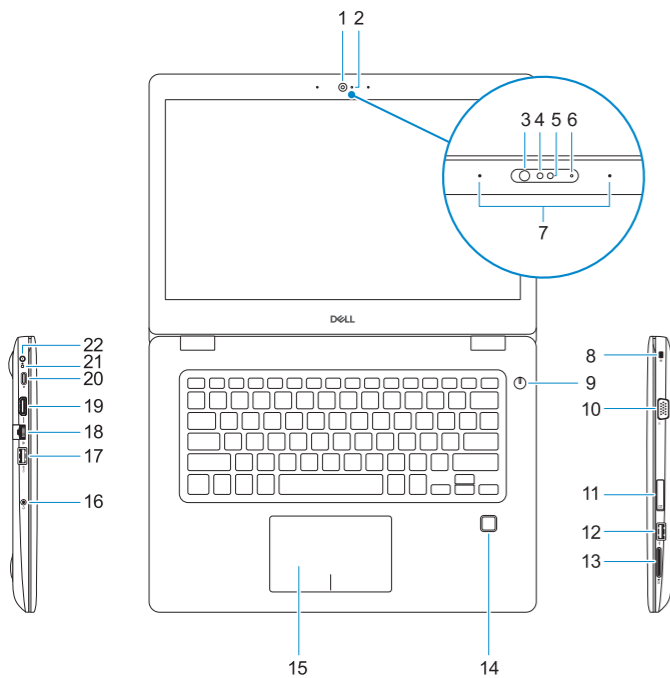

0XN5V3A00

2017-11

Features

Funktsioonid

1. Camera
2. Camera status light
3. Infrared (IR) emitter (optional)
4. Infrared (IR) camera (optional)
5. Camera (optional)
6. Camera-status light (optional)
7. Microphones
8. Noble Wedge security cable slot
9. Power button
10. VGA port
11. Micro-SIM card slot (optional)
12. USB 2.0 port
13. SD card slot
14. Fingerprint reader (optional)
15. Touchpad