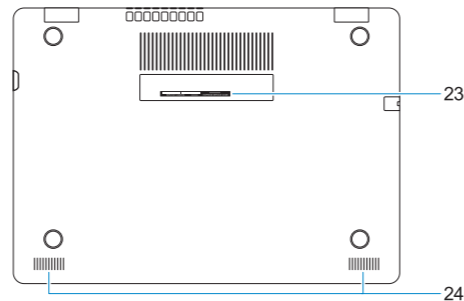

0XN5V3A00

2017-11

Features

Funktsioonid

1. Camera
2. Camera status light
3. Infrared (IR) emitter (optional)
4. Infrared (IR) camera (optional)
5. Camera (optional)
6. Camera-status light (optional)
7. Microphones
8. Noble Wedge security cable slot
9. Power button
10. VGA port
11. Micro-SIM card slot (optional)
12. USB 2.0 port
13. SD card slot
14. Fingerprint reader (optional)
15. Touchpad