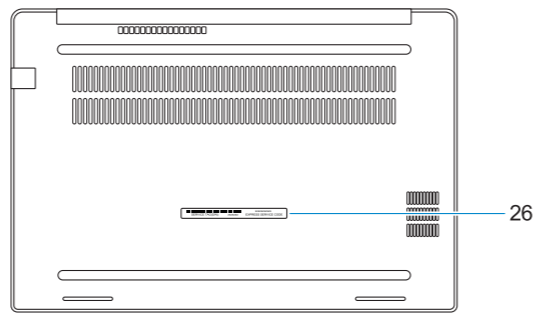

Модель компьютера | דגם מחשב

Latitude-7390

Features

Χαρακτηριστικά | Funcionalidades | Компоненты | תכונות

- 1. Camera
- 2. Camera status light
- 3. Infrared (IR) emitter (optional)
- 4. Infrared (IR) camera (optional)
- 5. Camera (optional)
- 6. Infrared (IR) emitter (optional)
- 7. Camera status light (optional)
- 8. Microphones
- 9. Power button
- 10. Noble Security Lock Slot
- 11. Network port
- 12. USB 3.1 Gen 1 port with PowerShare
- 13. microSD card slot
- 14. micro-SIM card slot (optional)
- 15. Headset port
- 16. Fingerprint reader (optional)
- 17. NFC sensor (optional)
- 18. Battery charge status light
- 19. Speakers
- 20. Touchpad
- 21. Smartcard reader (optional)
- 22. USB 3.1 Gen 1 port
- 23. HDMI port
- 24. DisplayPort over USB Type-C (optional Thunderbolt™ 3)
- 25. Power connector port
- 26. Service Tag label