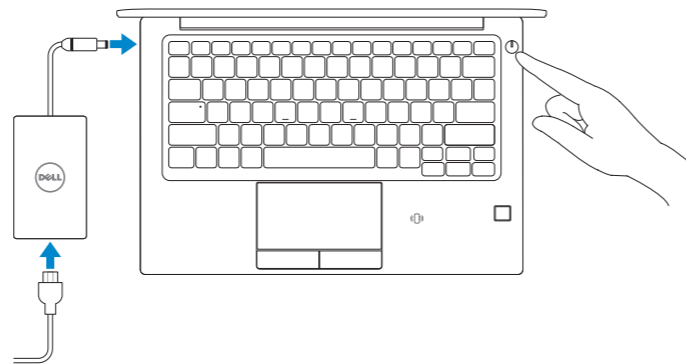

Latitude 7390

Quick Start Guide

Οδηγός γρήγορης έναρξης

Guia de início rápido

Краткое руководство по началу работы

מדריך הפעלה מהירה

1 Connect the power adapter and press the power button

Συνδέστε τον προσαρμογέα ισχύος και πιέστε το κουμπί λειτουργίας

Ligar o transformador e premir o botão de ligar/desligar

Подключите адаптер питания и нажмите кнопку питания

חבר את מתאם החשמל ולחץ על כפתור ההפעלה

What's New

Τι νέο υπάρχει | O que há de novo

Новые возможности | מה חדש