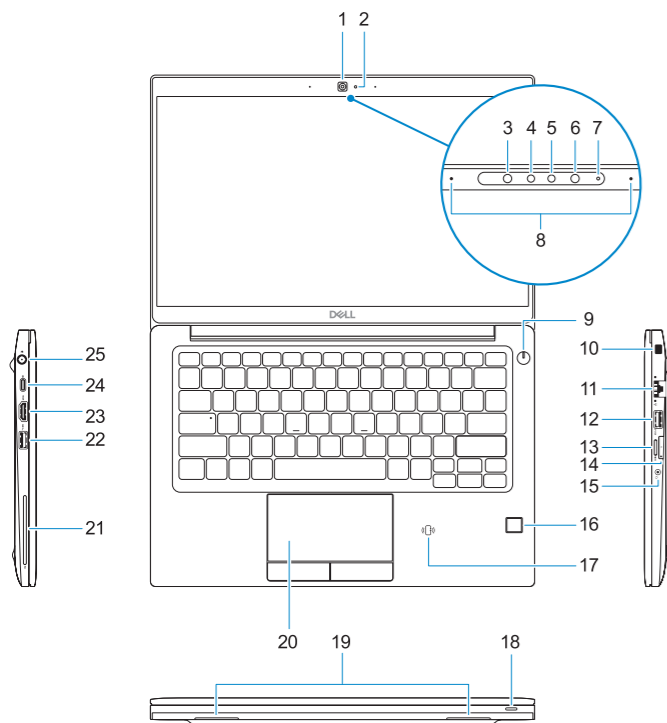

Модель согласно нормативной документации | דגם תקינה

P28S

Regulatory type

Κανονιστικός τύπος | Tipo regulamentar

Тип согласно нормативной документации | סוג תקינה

P28S002

Computer model

Μοντέλο υπολογιστή | Modelo do computador

Модель компьютера | דגם מחשב

Latitude-7390

Features

Χαρακτηριστικά | Funcionalidades | Компоненты | תכונות

- 1. Camera
- 2. Camera status light
- 3. Infrared (IR) emitter (optional)
- 4. Infrared (IR) camera (optional)
- 5. Camera (optional)
- 6. Infrared (IR) emitter (optional)
- 7. Camera status light (optional)
- 8. Microphones
- 9. Power button
- 10. Noble Security Lock Slot
- 11. Network port
- 12. USB 3.1 Gen 1 port with PowerShare
- 13. microSD card slot
- 14. micro-SIM card slot (optional)
- 15. Headset port
- 16. Fingerprint reader (optional)
- 17. NFC sensor (optional)
- 18. Battery charge status light
- 19. Speakers
- 20. Touchpad
- 21. Smartcard reader (optional)
- 22. USB 3.1 Gen 1 port
- 23. HDMI port
- 24. DisplayPort over USB Type-C (optional Thunderbolt™ 3)
- 25. Power connector port
- 26. Service Tag label