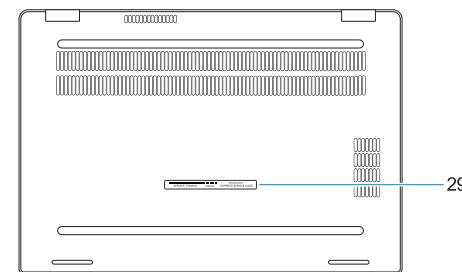

P29S001

Latitude 7389

Features

[Funktioner](#) | [Ominaisuudet](#) | [Funksjoner](#) | [Funktioner](#)

NOTE: The features may vary depending on the configuration you ordered.

1. Normal bezel
2. IR camera status light (optional)
3. IR camera (optional)
4. Camera (optional)
5. Camera status light (optional)
6. Microphones (optional)
7. Narrow bezel
8. Camera
9. Camera status light
10. Microphones
11. Noble Wedge lock slot
12. USB 3.1 Gen 1 port with PowerShare
13. uSIM card slot
14. microSD card slot
15. Headset port
16. Fingerprint reader (optional)
17. Volume buttons
18. Power button/Status light
19. Speaker
20. NFC sensor (optional)
21. Touchpad
22. Battery charge status light
23. Speaker
24. Smart card reader (optional)
25. USB 3.1 Gen 1 port
26. HDMI port
27. DisplayPort over USB Type-C
28. DisplayPort over USB Type-C
29. Service tag label

BEMÆRK: Funktionerne kan variere afhængigt af den bestilte konfiguration.

1. Normal facet
2. Statusindikator for IR-kamera (valgfrit tilbehør)
3. IR-kamera (valgfrit tilbehør)
4. Kamera (valgfrit tilbehør)
5. Kamerastatusindikator (valgfrit tilbehør)
6. Mikrofoner (valgfrit tilbehør)
7. Tynd facet
8. Kamera
9. Statusindikator for kamera
10. Mikrofoner
11. Noble Wedge-låseslot
12. USB 3.1 Gen 1-port med PowerShare
13. uSIM-kortslot
14. microSD-kortslot
15. Headset-port
16. Fingeraftrykslæser (valgfrit tilbehør)
17. Lydstyrkeknapper
18. Indikator for tænd/sluk-knap og status
19. Højtaler
20. NFC-sensor (valgfrit tilbehør)
21. Berøringsplade
22. Indikator for batteriopladningsstatus
23. Højtaler
24. Chipkortlæser (valgfrit tilbehør)
25. USB 3.1 Gen 1-port
26. HDMI-port
27. DisplayPort over USB Type-C
28. DisplayPort over USB Type-C
29. Servicemærke