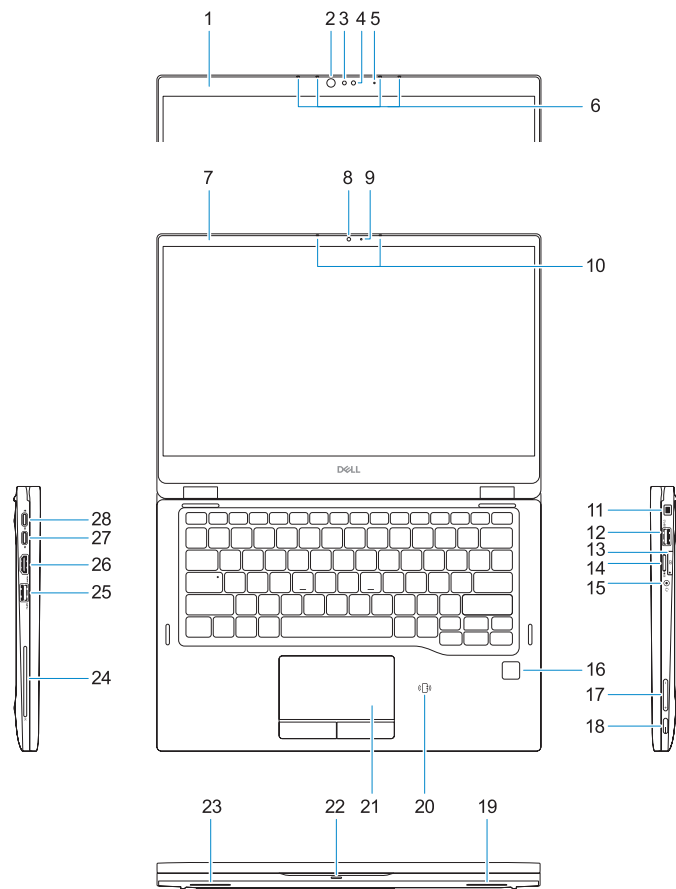

P29S001

Latitude 7389

Features

[Funktioner](#) | [Ominaisuudet](#) | [Funksjoner](#) | [Funktioner](#)

NOTE: The features may vary depending on the configuration you ordered.

1. Normal bezel
2. IR camera status light (optional)
3. IR camera (optional)
4. Camera (optional)
5. Camera status light (optional)
6. Microphones (optional)
7. Narrow bezel
8. Camera
9. Camera status light
10. Microphones
11. Noble Wedge lock slot
12. USB 3.1 Gen 1 port with PowerShare
13. uSIM card slot
14. microSD card slot
15. Headset port
16. Fingerprint reader (optional)
17. Volume buttons
18. Power button/Status light
19. Speaker
20. NFC sensor (optional)
21. Touchpad
22. Battery charge status light
23. Speaker
24. Smart card reader (optional)
25. USB 3.1 Gen 1 port
26. HDMI port
27. DisplayPort over USB Type-C
28. DisplayPort over USB Type-C
29. Service tag label

BEMÆRK: Funktionerne kan variere afhængigt af den bestilte konfiguration.

1. Normal facet
2. Statusindikator for IR-kamera (valgfrit tilbehør)
3. IR-kamera (valgfrit tilbehør)
4. Kamera (valgfrit tilbehør)
5. Kamerastatusindikator (valgfrit tilbehør)
6. Mikrofoner (valgfrit tilbehør)
7. Tynd facet
8. Kamera
9. Statusindikator for kamera
10. Mikrofoner
11. Noble Wedge-låseslot
12. USB 3.1 Gen 1-port med PowerShare
13. uSIM-kortslot
14. microSD-kortslot
15. Headset-port
16. Fingeraftrykslæser (valgfrit tilbehør)
17. Lydstyrkeknapper
18. Indikator for tænd/sluk-knap og status
19. Højtaler
20. NFC-sensor (valgfrit tilbehør)
21. Berøringsplade
22. Indikator for batteriopladningsstatus
23. Højtaler
24. Chipkortlæser (valgfrit tilbehør)
25. USB 3.1 Gen 1-port
26. HDMI-port
27. DisplayPort over USB Type-C
28. DisplayPort over USB Type-C
29. Servicemærke