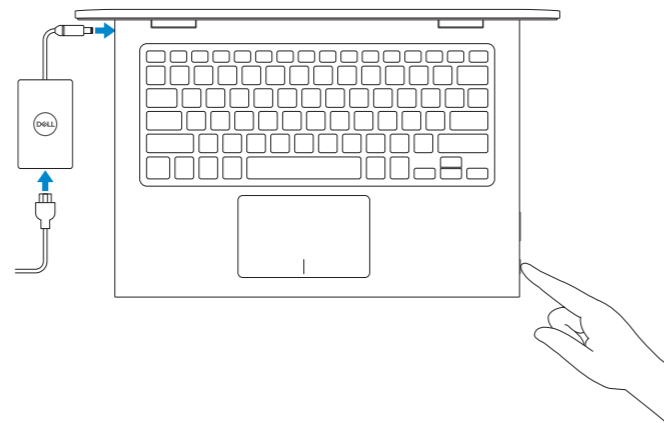

Latitude 3390 2-in-1

Quick Start Guide

Kiirjuhend

1 Connect the power adapter and press the power button

Ühendage toiteadapter ja vajutage toitenuppu

Modes

Moodulid

Notebook