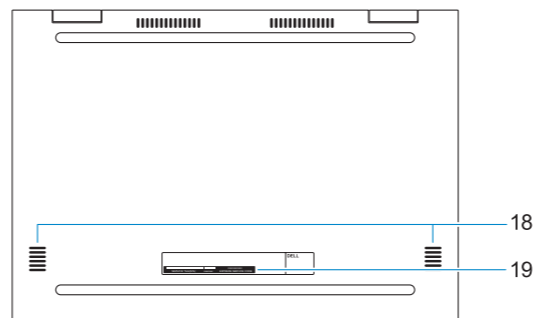

Dell.com/regulatory_compliance

P69G

P69G001

Latitude 3390 2-in-1

Features

Funktsioonid

1. Infrared (IR) emitter
2. Infrared (IR) camera
3. Camera
4. Camera status light
5. Microphones
6. Security cable slot
7. USB 2.0 port
8. Media card reader
9. Volume control buttons
10. Power button
11. Power and battery status light/hard drive activity light
12. Touchpad
13. Headset port
14. USB 3.1 Gen 1 port with PowerShare

15. HDMI port
16. Display port over USB Type-C
17. Power connector port
18. Speakers
19. Service Tag label

1. Infrapunadiod
2. Infrapunakaamera
3. Kaamera
4. Kaamera oleku märgutuli
5. Mikrofonid
6. Turvakaabli pesa
7. USB 2.0-port
8. Mälukaardi lugeja
9. Helitugevuse juhtnupud
10. Toitenupp
11. Toite ja aku oleku märgutuli / kõvaketta aktiivsuse märgutuli
12. Puuteplaat
13. Peakomplekti port
14. USB 3.1 Gen 1 port koos PowerShare'iga