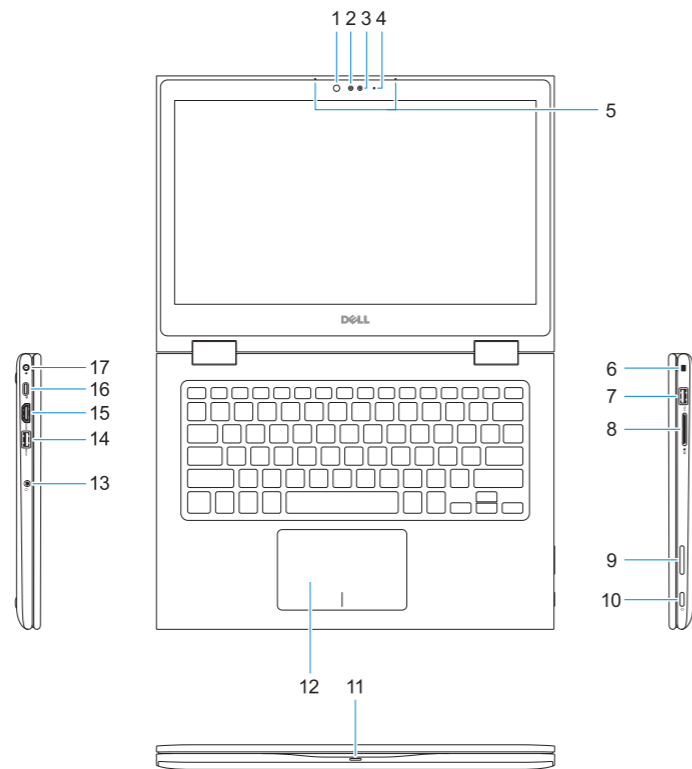

Dell.com/regulatory_compliance

P69G

P69G001

Latitude 3390 2-in-1

Features

Funktsioonid

1. Infrared (IR) emitter
2. Infrared (IR) camera
3. Camera
4. Camera status light
5. Microphones
6. Security cable slot
7. USB 2.0 port
8. Media card reader
9. Volume control buttons
10. Power button
11. Power and battery status light/hard drive activity light
12. Touchpad
13. Headset port
14. USB 3.1 Gen 1 port with PowerShare

15. HDMI port
16. Display port over USB Type-C
17. Power connector port
18. Speakers
19. Service Tag label

1. Infrapunadiod
2. Infrapunakaamera
3. Kaamera
4. Kaamera oleku märgutuli
5. Mikrofonid
6. Turvakaabli pesa
7. USB 2.0-port
8. Mälukaardi lugeja
9. Helitugevuse juhtnupud
10. Toitenupp
11. Toite ja aku oleku märgutuli / kõvaketta aktiivsuse märgutuli
12. Puuteplaat
13. Peakomplekti port
14. USB 3.1 Gen 1 port koos PowerShare'iga