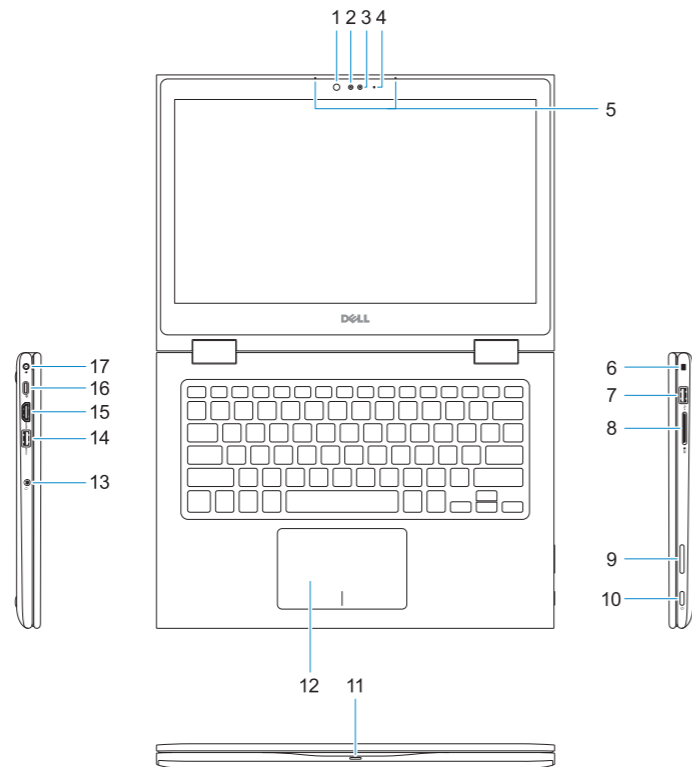

## Features

[Funktioner](#) | [Ominaisuudet](#) | [Funksjoner](#) | [Funktioner](#)

1. Infrared (IR) emitter
2. Infrared (IR) camera
3. Camera
4. Camera status light
5. Microphones
6. Security cable slot
7. USB 2.0 port
8. Media card reader
9. Volume control buttons
10. Power button
11. Power and battery status light/hard drive activity light
12. Touchpad
13. Headset port
14. USB 3.1 Gen 1 port with PowerShare
15. HDMI port
16. Display port over USB Type-C
17. Power connector port
18. Speakers
19. Service Tag label