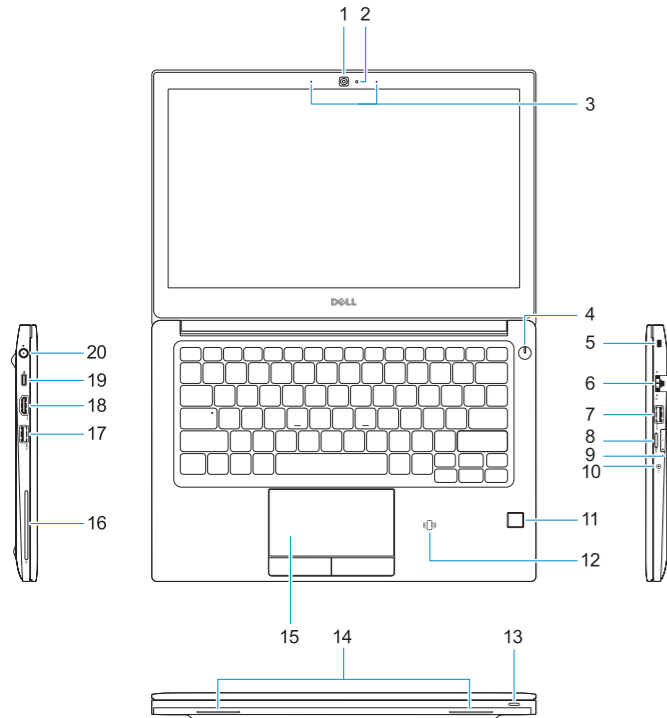

P28S002

Computer model

Computermodell | Tietokoneen malli
Datamaskinmodell | Datormodell

Latitude-7290

Features

Funktioner | Ominaisuuudet | Funksjoner | Funktionen

1. Camera (optional)
2. Camera status light (optional)
3. Microphones
4. Power button
5. Security cable slot
6. Network port
7. USB 3.1 Gen 1 port with PowerShare
8. microSD card slot
9. micro-SIM card slot (optional)
10. Headset port
11. Fingerprint reader (optional)
12. NFC sensor (optional)
13. Status light
14. Speakers
15. Touchpad
16. Smartcard reader (optional)
17. USB 3.1 Gen 1 port
18. HDMI port
19. DisplayPort over USB Type-C (optional Thunderbolt™ 3)
20. Power connector port
21. Service Tag label