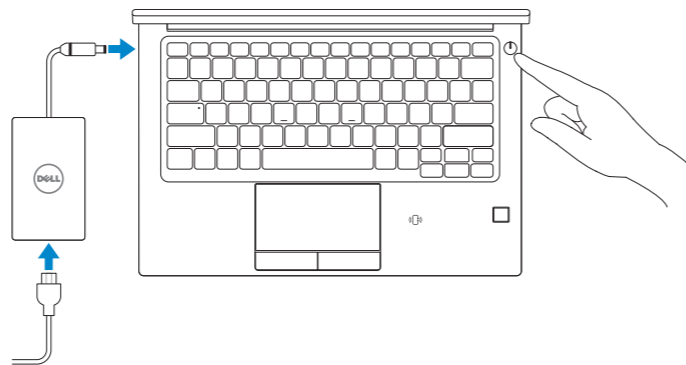

Latitude 7290

Quick Start Guide

Vejledning til hurtig start
Pikaopas
Hurtigstartveiledning
Snabbstartsguide

1 Connect the power adapter and press the power button

Tilslut strømadapteren, og tryk på tænd/sluk-knappen
Kytke verkkolaite ja paina virtapainiketta
Koble til strømadapteren og trykk på strømknappen
Anslut nätadaptern och tryck på strömbrytaren