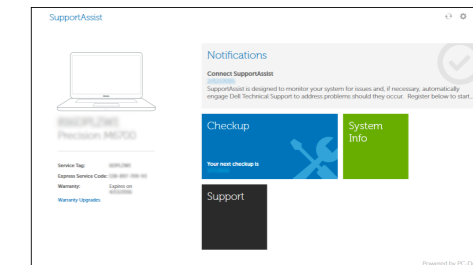

Check and update your computer

Kontrollige oma arvuti olekut ja värskendage

Перевірка наявності оновлень та оновлення комп'ютера

Ubuntu

Follow the instructions on the screen to finish setup.

Järgige ekraanil antavaid seadistamise lõpetamise juhiseid.