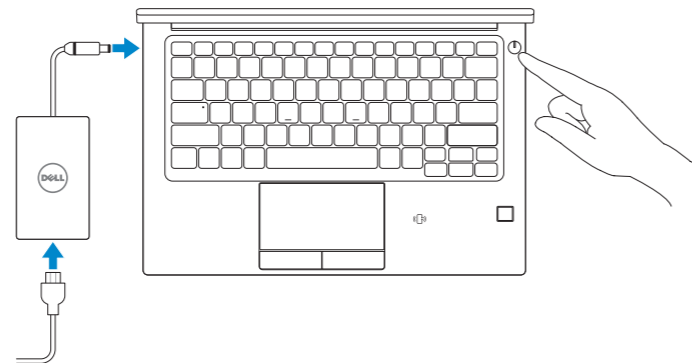

Latitude 7280

Quick Start Guide

Kiiralustusjuhend
Короткий посібник

1 Connect the power adapter and press the power button

Ühendage toiteadapter ja vajutage toitenupule

Під'єднайте кабель живлення та натисніть кнопку живлення

2 Finish operating system setup

Lõpetage operatsioonisüsteemi seadistamine

Закінчіть налаштування операційної системи

Windows 10

Connect to your network

Ühendage arvuti oma võrku

Підключіться до своєї мережі