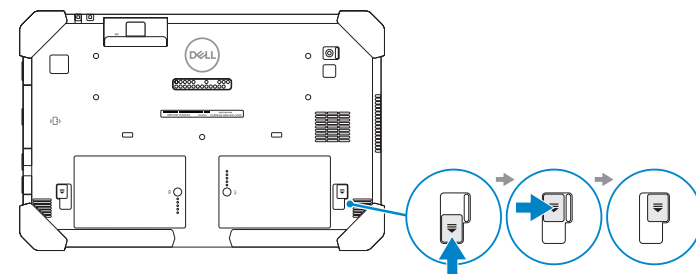

Latitude 7212

Rugged Extreme Tablet

Quick Start Guide

Vejledning til hurtig start

Pikaopas

Hurtigstartveiledning

Snabbstartsguide

1 Insert uSIM card (optional)

Isæt uSIM-kort (valgfrit tilbehør)

Asenna uSIM-kortti (valinnainen)

Sett inn uSIM-kort (tilleggsutstyr)

Sätt i uSIM-kort (tillval)

- NOTE:** Make sure the card is correctly aligned and is inserted all the way.
- BEMÆRK:** Sørg for, at kortet er justeret korrekt, og at det er sat helt ind.
- HUOM.** Varmista, että kortti on oikein päin ja työnnetään kokonaan sisään.
- MERK:** Kontroller at kortet er rigtig innrettet, og at det er satt helt inn.
- ANMÄRKNING:** Kontrollera att kortet är rätt inriktat och insatt hela vägen.