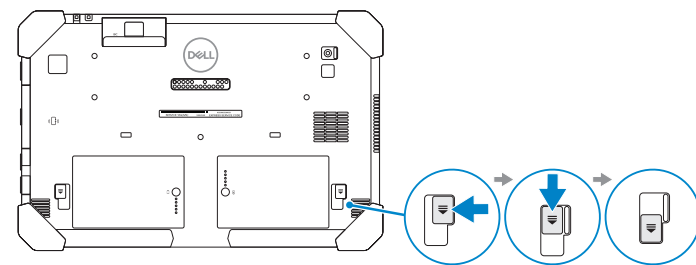

Latitude 7212

Rugged Extreme Tablet

Quick Start Guide

Vejledning til hurtig start

Pikaopas

Hurtigstartveiledning

Snabbstartsguide

1 Insert uSIM card (optional)

Isæt uSIM-kort (valgfrit tilbehør)

Asenna uSIM-kortti (valinnainen)

Sett inn uSIM-kort (tilleggsutstyr)

Sätt i uSIM-kort (tillval)

- NOTE:** Make sure the card is correctly aligned and is inserted all the way.
- BEMÆRK:** Sørg for, at kortet er justeret korrekt, og at det er sat helt ind.
- HUOM.** Varmista, että kortti on oikein päin ja työnnetään kokonaan sisään.
- MERK:** Kontroller at kortet er rigtig innrettet, og at det er satt helt inn.
- ANMÄRKNING:** Kontrollera att kortet är rätt inriktat och insatt hela vägen.