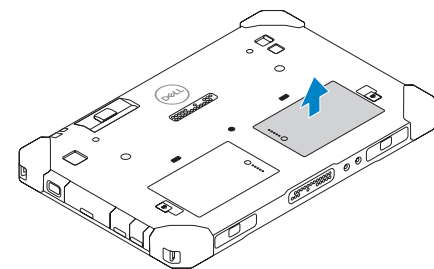

Latitude 7212

Rugged Extreme Tablet

Quick Start Guide

Vejledning til hurtig start

Pikaopas

Hurtigstartveiledning

Snabbstartsguide

1 Insert uSIM card (optional)

Isæt uSIM-kort (valgfrit tilbehør)

Asenna uSIM-kortti (valinnainen)

Sett inn uSIM-kort (tilleggsutstyr)

Sätt i uSIM-kort (tillval)

- NOTE:** Make sure the card is correctly aligned and is inserted all the way.
- BEMÆRK:** Sørg for, at kortet er justeret korrekt, og at det er sat helt ind.
- HUOM.** Varmista, että kortti on oikein päin ja työnnetään kokonaan sisään.
- MERK:** Kontroller at kortet er rigtig innrettet, og at det er satt helt inn.
- ANMÄRKNING:** Kontrollera att kortet är rätt inriktat och insatt hela vägen.