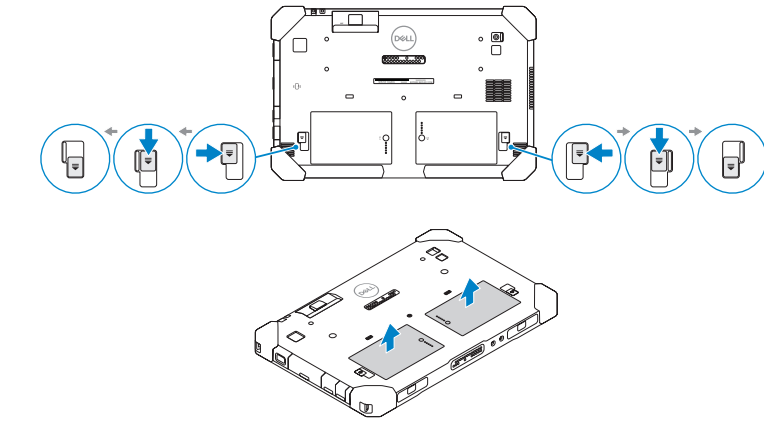

Removing Battery

Sådan fjernes batteri | Akun irrottaminen

Ta ut batteriet | Ta bort batteriet

NOTE: The Rugged Control Center software for your Rugged Tablet is available at [Dell.com/support](https://www.dell.com/support).
BEMÆRK: Du kan downloade Rugged Control Center-softwaren til din Rugged Tablet på [Dell.com/support](https://www.dell.com/support).
HUOMAUTUS: Rugged Control Center -ohjelmisto on saatavilla Rugged-tablettiisi osoitteessa [Dell.com/support](https://www.dell.com/support).
Merk: Rugged Control Center-programvare for Rugged-nettbrettet er tilgjengelig på [Dell.com/support](https://www.dell.com/support).
ANMÄRKNING: Rugged Control Center-programvaran för Rugged-surfplattan finns tillgänglig på [support.dell.com](https://www.dell.com/support).

Tablet Computer Intended Use Orientation:

The tablet computer screen-side held against the user's body is not a Dell-specified usable orientation of a tablet. Please keep the tablet computer's "screen-side" at 15 mm (0.59 inches) or greater distance from the user's body under all circumstances when a transmitter is active. The other 5 sides of the product are a Dell specified usable orientation of a tablet and can be used in close contact to the user's body.

NOTE: Your Dell Rugged Tablet is designed to prevent damage due to dust or dirt entering the QuadCool intake vent. It is however recommended to keep QuadCool vents clean and unobstructed for optimal performance.
BEMÆRK: Din Dell Rugged Tablet er designet til at forhindre skader forårsaget af støv eller smuds fra QuadCool-indtagsblæseren. Det anbefales at holde QuadCool-blæsere rene uden forhindringer for at opnå optimal ydeevne.
HUOMAUTUS: Dell Rugged -tablettiisi on suunniteltu estämään QuadCool-tuulettimen kautta sisään tulevan pölyn tai lian aiheuttamia vaurioita. Parhaan suorituskyvyn takaamiseksi on kuitenkin suositeltavaa pitää QuadCool-tuulettimen aukot puhtaina ja vapaina esteistä.
Merk: Dell Rugged-nettbrettet er utviklet for å forhindre skadet som forårsakes av at støv eller smuss kommer inn i QuadCool-inntaksventilen. Det anbefales imidlertid å holde QuadCool-ventilene rene og fri for hindringer for best mulig ytelse.
ANMÄRKNING: Din Dell Rugged-surfplatta är utformad för att förhindra skador på grund av damm eller smuts som kommer in i QuadCool-ventilationen. Vi rekommenderar att hålla QuadCool-ventilationen ren och utan blockeringar för optimal prestanda.