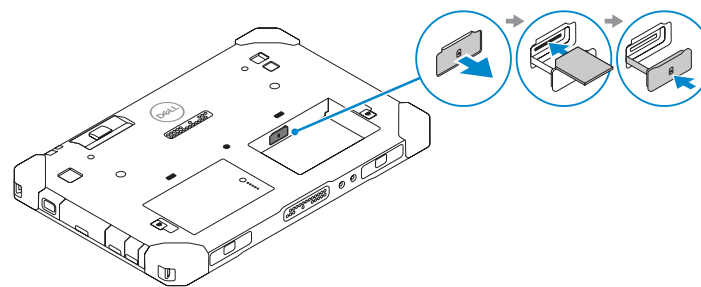

Latitude 7212

Rugged Extreme Tablet

Quick Start Guide

Vejledning til hurtig start

Pikaopas

Hurtigstartveiledning

Snabbstartsguide

1 Insert uSIM card (optional)

Isæt uSIM-kort (valgfrit tilbehør)

Asenna uSIM-kortti (valinnainen)

Sett inn uSIM-kort (tilleggsutstyr)

Sätt i uSIM-kort (tillval)

- NOTE:** Make sure the card is correctly aligned and is inserted all the way.
- BEMÆRK:** Sørg for, at kortet er justeret korrekt, og at det er sat helt ind.
- HUOM.** Varmista, että kortti on oikein päin ja työnnetään kokonaan sisään.
- MERK:** Kontroller at kortet er rigtig innrettet, og at det er satt helt inn.
- ANMÄRKNING:** Kontrollera att kortet är rätt inriktat och insatt hela vägen.