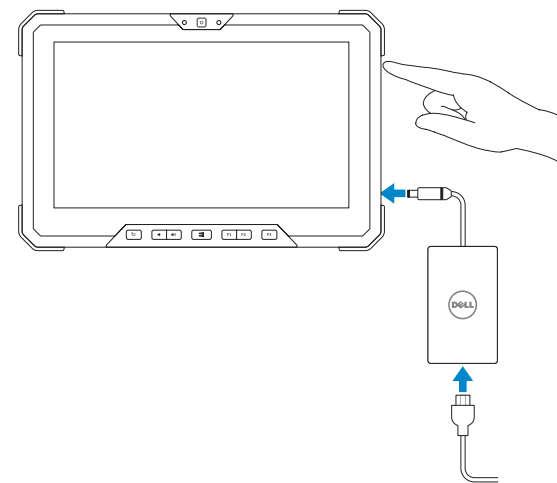

Isæt uSIM-kort (valgfrit tilbehør)

Asenna uSIM-kortti (valinnainen)

Sett inn uSIM-kort (tilleggsutstyr)

Sätt i uSIM-kort (tillval)

- NOTE:** Make sure the card is correctly aligned and is inserted all the way.
- BEMÆRK:** Sørg for, at kortet er justeret korrekt, og at det er sat helt ind.
- HUOM.** Varmista, että kortti on oikein päin ja työnnetään kokonaan sisään.
- MERK:** Kontroller at kortet er rigtig innrettet, og at det er satt helt inn.
- ANMÄRKNING:** Kontrollera att kortet är rätt inriktat och insatt hela vägen.

2 Connect the power adapter and press the power button

Tiisluot strömadapteren, og tryk på tænd/sluk-knappen

Kytke verkkolaite ja paina virtapainiketta

Koble til strømadapteren, og trykk på strømknappen

Anslut nätadaptern och tryck på strömbrytaren

NOTE: *To setup and configure Rugged Control Center (RCC) with the tablet, see the documentation available at [Dell.com/support/manuals](https://www.dell.com/support/manuals)

1. Mikrofon
2. Statusindikator for kamera
3. Kamera
4. Kameraluukerkontakt
5. Omgivelseslyssensor
6. Sikkerhedskortlæser
7. Slot til berøringspennens snor
8. Berøringspen
9. Tænd/sluk-knap
10. Headset-port
11. MicroSD-kortlæser
12. USB 3.1 Gen 1-port med PowerShare
13. DisplayPort med PowerShare over USB Type-C
14. Micro-serieport
15. Strømtikport
16. Brugerprogrammerbar knap 3*
17. Brugerprogrammerbar knap 2*
18. Brugerprogrammerbar knap 1*
19. Pogo-pins til docking
20. Windows-knap
21. Lydstyrkeknap
22. Stik til passthrough for radioantenne
23. Låseknapp til skærmrotation
24. Dock-styråbninger
25. Slot til sikkerhedskabel
26. QuadCool-udgangsbleser
27. Mikrofon
28. Kontaktfri chipkortlæser
29. Fingertrykklæser
30. Bagerste kamera
31. Kameraluukerkontakt
32. Blitzlinse på kamera
33. Ekspansionsmodul pogo-pins
34. Servicemærke
35. QuadCool-indtagsblæser
36. uSIM-slot (fjern batteri for at få adgang)
37. Batterifrigørelseslås
38. Indikator for batterilevetid
39. Batteri