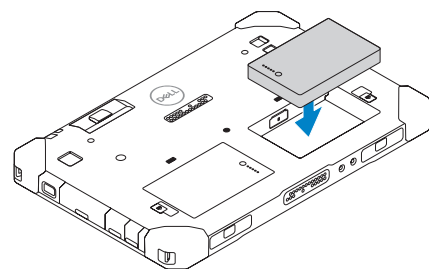

Latitude 7212

Rugged Extreme Tablet

Quick Start Guide

Vejledning til hurtig start

Pikaopas

Hurtigstartveiledning

Snabbstartsguide

1 Insert uSIM card (optional)

Isæt uSIM-kort (valgfrit tilbehør)

Asenna uSIM-kortti (valinnainen)

Sett inn uSIM-kort (tilleggsutstyr)

Sätt i uSIM-kort (tillval)

- NOTE:** Make sure the card is correctly aligned and is inserted all the way.
- BEMÆRK:** Sørg for, at kortet er justeret korrekt, og at det er sat helt ind.
- HUOM.** Varmista, että kortti on oikein päin ja työnnetään kokonaan sisään.
- MERK:** Kontroller at kortet er rigtig innrettet, og at det er satt helt inn.
- ANMÄRKNING:** Kontrollera att kortet är rätt inriktat och insatt hela vägen.