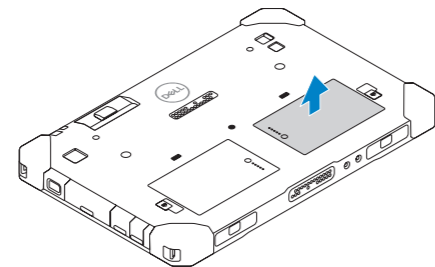

Latitude 7212

Rugged Extreme Tablet

Quick Start Guide

Guide de démarrage rapide

Hızlı Başlangıç Kılavuzu

Guia de início rápido

دليل بدء التشغيل السريع

1 Insert uSIM card (optional)

Insérer une carte uSIM (en option)

uSIM kart takın (isteğe bağlı)

Inserir cartão uSIM (opcional)

إدخال بطاقة uSIM (اختياري)

- NOTE:** Make sure the card is correctly aligned and is inserted all the way.
 - REMARQUE :** assurez-vous que la carte est correctement alignée et insérée jusqu'au bout.
 - NOT:** Kartı doğru yere takmaya ve yuvasına tamamen girmiş olmasına dikkat edin.
 - NOTA:** certifique-se de que o cartão está corretamente alinhado e totalmente inserido.
- ملاحظة: تأكد من محاذاة البطاقة بشكل صحيح، وإدخالها عن آخرها.