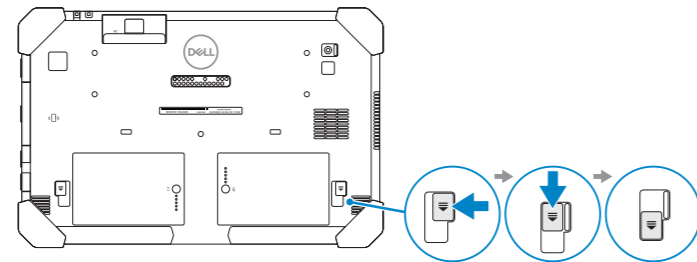

Latitude 7212

Rugged Extreme Tablet

Quick Start Guide

Guide de démarrage rapide

Hızlı Başlangıç Kılavuzu

Guia de início rápido

دليل بدء التشغيل السريع

1 Insert uSIM card (optional)

Insérer une carte uSIM (en option)

uSIM kart takın (isteğe bağlı)

Inserir cartão uSIM (opcional)

إدخال بطاقة uSIM (اختياري)

- NOTE:** Make sure the card is correctly aligned and is inserted all the way.
 - REMARQUE :** assurez-vous que la carte est correctement alignée et insérée jusqu'au bout.
 - NOT:** Kartı doğru yere takmaya ve yuvasına tamamen girmiş olmasına dikkat edin.
 - NOTA:** certifique-se de que o cartão está corretamente alinhado e totalmente inserido.
- ملاحظة: تأكد من محاذاة البطاقة بشكل صحيح، وإدخالها عن آخرها.