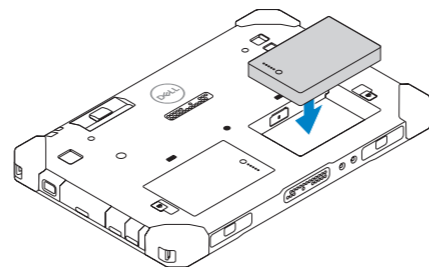

Latitude 7212

Rugged Extreme Tablet

Quick Start Guide

Guide de démarrage rapide

Hızlı Başlangıç Kılavuzu

Guia de início rápido

دليل بدء التشغيل السريع

1 Insert uSIM card (optional)

Insérer une carte uSIM (en option)

uSIM kart takın (isteğe bağlı)

Inserir cartão uSIM (opcional)

إدخال بطاقة uSIM (اختياري)

- NOTE:** Make sure the card is correctly aligned and is inserted all the way.
 - REMARQUE :** assurez-vous que la carte est correctement alignée et insérée jusqu'au bout.
 - NOT:** Kartı doğru yere takmaya ve yuvasına tamamen girmiş olmasına dikkat edin.
 - NOTA:** certifique-se de que o cartão está corretamente alinhado e totalmente inserido.
- ملاحظة: تأكد من محاذاة البطاقة بشكل صحيح، وإدخالها عن آخرها.