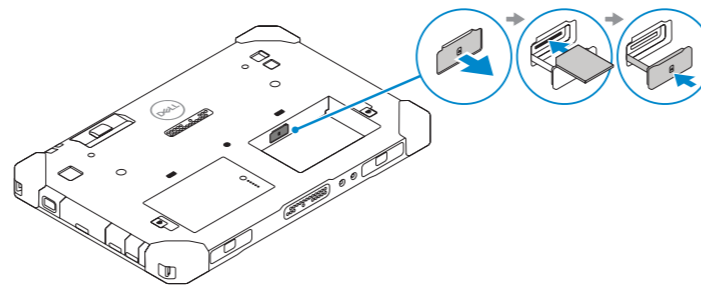

Latitude 7212

Rugged Extreme Tablet

Quick Start Guide

Vejledning til hurtig start

Pikaopas

Hurtigstartveiledning

Snabbstartsguide

1 Insert uSIM card (optional)

Isæt uSIM-kort (valgfrit tilbehør)

Asenna uSIM-kortti (valinnainen)

Sett inn uSIM-kort (tilleggsutstyr)

Sätt i uSIM-kort (tillval)

- NOTE:** Make sure the card is correctly aligned and is inserted all the way.
- BEMÆRK:** Sørg for, at kortet er justeret korrekt, og at det er sat helt ind.
- HUOM.** Varmista, että kortti on oikein päin ja työnnetään kokonaan sisään.
- MERK:** Kontroller at kortet er rigtig innrettet, og at det er satt helt inn.
- ANMÄRKNING:** Kontrollera att kortet är rätt inriktat och insatt hela vägen.