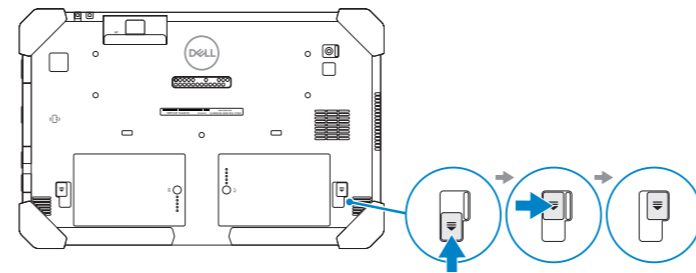

Latitude 7212

Rugged Extreme Tablet

Quick Start Guide

Vejledning til hurtig start

Pikaopas

Hurtigstartveiledning

Snabbstartsguide

1 Insert uSIM card (optional)

Isæt uSIM-kort (valgfrit tilbehør)

Asenna uSIM-kortti (valinnainen)

Sett inn uSIM-kort (tilleggsutstyr)

Sätt i uSIM-kort (tillval)

- NOTE:** Make sure the card is correctly aligned and is inserted all the way.
- BEMÆRK:** Sørg for, at kortet er justeret korrekt, og at det er sat helt ind.
- HUOM.** Varmista, että kortti on oikein päin ja työnnetään kokonaan sisään.
- MERK:** Kontroller at kortet er rigtig innrettet, og at det er satt helt inn.
- ANMÄRKNING:** Kontrollera att kortet är rätt inriktat och insatt hela vägen.