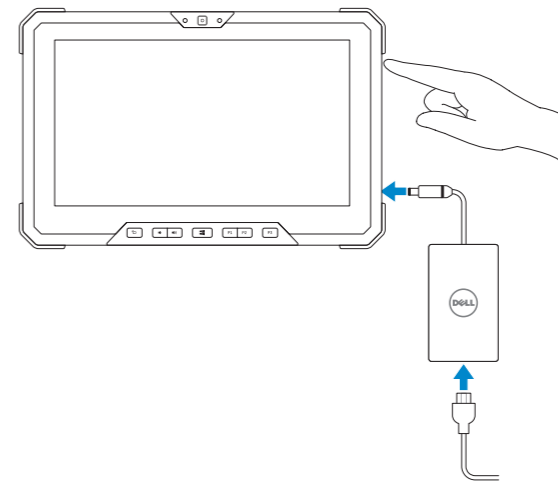

Isæt uSIM-kort (valgfrit tilbehør)

Asenna uSIM-kortti (valinnainen)

Sett inn uSIM-kort (tilleggsutstyr)

Sätt i uSIM-kort (tillval)

- NOTE:** Make sure the card is correctly aligned and is inserted all the way.
- BEMÆRK:** Sørg for, at kortet er justeret korrekt, og at det er sat helt ind.
- HUOM.** Varmista, että kortti on oikein päin ja työnnetään kokonaan sisään.
- MERK:** Kontroller at kortet er rigtig innrettet, og at det er satt helt inn.
- ANMÄRKNING:** Kontrollera att kortet är rätt inriktat och insatt hela vägen.

2 Connect the power adapter and press the power button

Tiislut strømadapteren, og tryk på tænd/sluk-knappen

Kytke verkkolaite ja paina virtapainiketta

Koble til strømadapteren, og trykk på strømknappen

Anslut nätadaptern och tryck på strömbrytaren

NOTE: *To setup and configure Rugged Control Center (RCC) with the tablet, see the documentation available at [Dell.com/support/manuals](https://www.dell.com/support/manuals)

1. Mikrofon
2. Statusindikator for kamera
3. Kamera
4. Kameraluukerkontakt
5. Omgivelseslyssensor
6. Sikkerhedskortlæser
7. Slot til berøringspennens snor
8. Berøringspen
9. Tænd/sluk-knap
10. Headset-port
11. MicroSD-kortlæser
12. USB 3.1 Gen 1-port med PowerShare
13. DisplayPort med PowerShare over USB Type-C
14. Micro-serieport
15. Strømtikport
16. Brugerprogrammerbar knap 3*
17. Brugerprogrammerbar knap 2*
18. Brugerprogrammerbar knap 1*
19. Pogo-pins til docking
20. Windows-knap
21. Lydstyrkeknap
22. Stik til passthrough for radioantenne
23. Låseknapp til skærmrotation
24. Dock-styråbninger
25. Slot til sikkerhedskabel
26. QuadCool-udgangsbleser
27. Mikrofon
28. Kontaktfri chipkortlæser
29. Fingeraftrykslæser
30. Bagerste kamera
31. Kameraluukerkontakt
32. Blitzlinse på kamera
33. Ekspansionsmodul pogo-pins
34. Servicemærke
35. QuadCool-indtagsblæser
36. uSIM-slot (fjern batteri for at få adgang)
37. Batterifrigørelseslås
38. Indikator for batterilevetid
39. Batteri