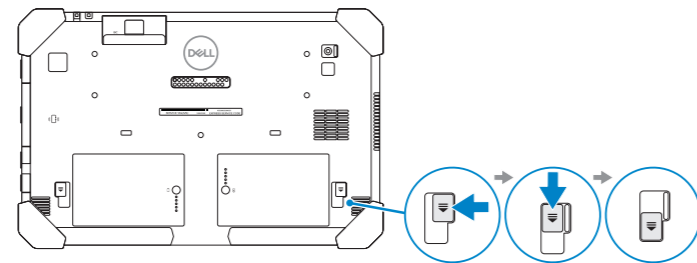

Latitude 7212

Rugged Extreme Tablet

Quick Start Guide

Vejledning til hurtig start

Pikaopas

Hurtigstartveiledning

Snabbstartsguide

1 Insert uSIM card (optional)

Isæt uSIM-kort (valgfrit tilbehør)

Asenna uSIM-kortti (valinnainen)

Sett inn uSIM-kort (tilleggsutstyr)

Sätt i uSIM-kort (tillval)

- NOTE:** Make sure the card is correctly aligned and is inserted all the way.
- BEMÆRK:** Sørg for, at kortet er justeret korrekt, og at det er sat helt ind.
- HUOM.** Varmista, että kortti on oikein päin ja työnnetään kokonaan sisään.
- MERK:** Kontroller at kortet er rigtig innrettet, og at det er satt helt inn.
- ANMÄRKNING:** Kontrollera att kortet är rätt inriktat och insatt hela vägen.