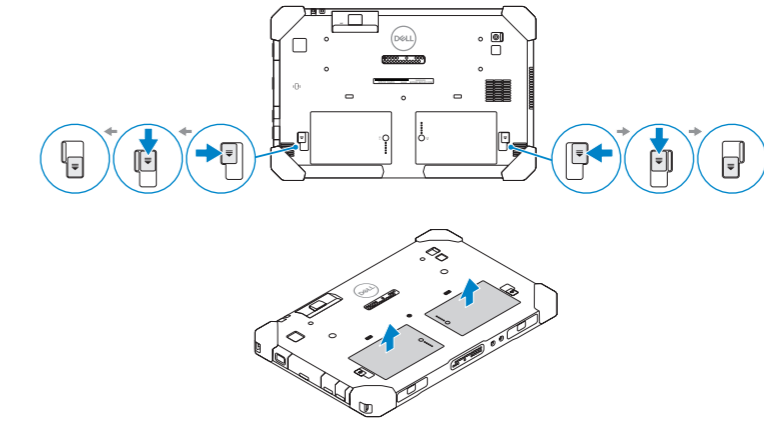

Removing Battery

Sådan fjernes batteri | Akun irrottaminen

Ta ut batteriet | Ta bort batteriet

NOTE: The Rugged Control Center software for your Rugged Tablet is available at [Dell.com/support](https://www.dell.com/support).
BEMÆRK: Du kan downloade Rugged Control Center-softwaren til din Rugged Tablet på [Dell.com/support](https://www.dell.com/support).
HUOMAUTUS: Rugged Control Center -ohjelmisto on saatavilla Rugged-tablettiisi osoitteessa [Dell.com/support](https://www.dell.com/support).
Merk: Rugged Control Center-programvare for Rugged-nettbrettet er tilgjengelig på [Dell.com/support](https://www.dell.com/support).
ANMÄRKNING: Rugged Control Center-programvaran för Rugged-surfplattan finns tillgänglig på [support.dell.com](https://www.dell.com/support).

Tablet Computer Intended Use Orientation:

The tablet computer screen-side held against the user's body is not a Dell-specified usable orientation of a tablet. Please keep the tablet computer's "screen-side" at 15 mm (0.59 inches) or greater distance from the user's body under all circumstances when a transmitter is active. The other 5 sides of the product are a Dell specified usable orientation of a tablet and can be used in close contact to the user's body.

NOTE: Your Dell Rugged Tablet is designed to prevent damage due to dust or dirt entering the QuadCool intake vent. It is however recommended to keep QuadCool vents clean and unobstructed for optimal performance.
BEMÆRK: Din Dell Rugged Tablet er designet til at forhindre skader forårsaget af støv eller smuds fra QuadCool-indtagsblæseren. Det anbefales at holde QuadCool-blæsere rene uden forhindringer for at opnå optimal ydeevne.
HUOMAUTUS: Dell Rugged -tablettiisi on suunniteltu estämään QuadCool-tuulettimen kautta sisään tulevan pölyn tai lian aiheuttamia vaurioita. Parhaan suorituskyvyn takaamiseksi on kuitenkin suositeltavaa pitää QuadCool-tuulettimen aukot puhtaina ja vapaina esteistä.
Merk: Dell Rugged-nettbrettet er utviklet for å forhindre skadet som forårsakes av at støv eller smuss kommer inn i QuadCool-inntaksventilen. Det anbefales imidlertid å holde QuadCool-ventilene rene og fri for hindringer for best mulig ytelse.
ANMÄRKNING: Din Dell Rugged-surfplatta är utformad för att förhindra skador på grund av damm eller smuts som kommer in i QuadCool-ventilationen. Vi rekommenderar att hålla QuadCool-ventilationen ren och utan blockeringar för optimal prestanda.