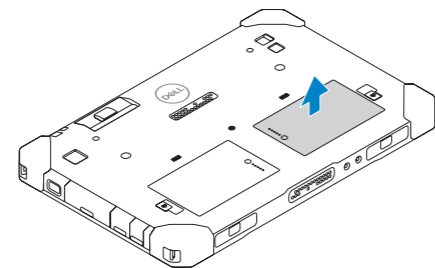

Latitude 7212

Rugged Extreme Tablet

Quick Start Guide

Vejledning til hurtig start

Pikaopas

Hurtigstartveiledning

Snabbstartsguide

1 Insert uSIM card (optional)

Isæt uSIM-kort (valgfrit tilbehør)

Asenna uSIM-kortti (valinnainen)

Sett inn uSIM-kort (tilleggsutstyr)

Sätt i uSIM-kort (tillval)

- NOTE:** Make sure the card is correctly aligned and is inserted all the way.
- BEMÆRK:** Sørg for, at kortet er justeret korrekt, og at det er sat helt ind.
- HUOM.** Varmista, että kortti on oikein päin ja työnnetään kokonaan sisään.
- MERK:** Kontroller at kortet er rigtig innrettet, og at det er satt helt inn.
- ANMÄRKNING:** Kontrollera att kortet är rätt inriktat och insatt hela vägen.