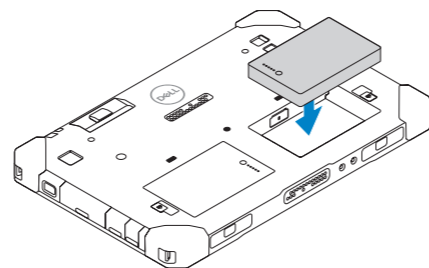

Latitude 7212

Rugged Extreme Tablet

Quick Start Guide

Vejledning til hurtig start

Pikaopas

Hurtigstartveiledning

Snabbstartsguide

1 Insert uSIM card (optional)

Isæt uSIM-kort (valgfrit tilbehør)

Asenna uSIM-kortti (valinnainen)

Sett inn uSIM-kort (tilleggsutstyr)

Sätt i uSIM-kort (tillval)

- NOTE:** Make sure the card is correctly aligned and is inserted all the way.
- BEMÆRK:** Sørg for, at kortet er justeret korrekt, og at det er sat helt ind.
- HUOM.** Varmista, että kortti on oikein päin ja työnnetään kokonaan sisään.
- MERK:** Kontroller at kortet er rigtig innrettet, og at det er satt helt inn.
- ANMÄRKNING:** Kontrollera att kortet är rätt inriktat och insatt hela vägen.