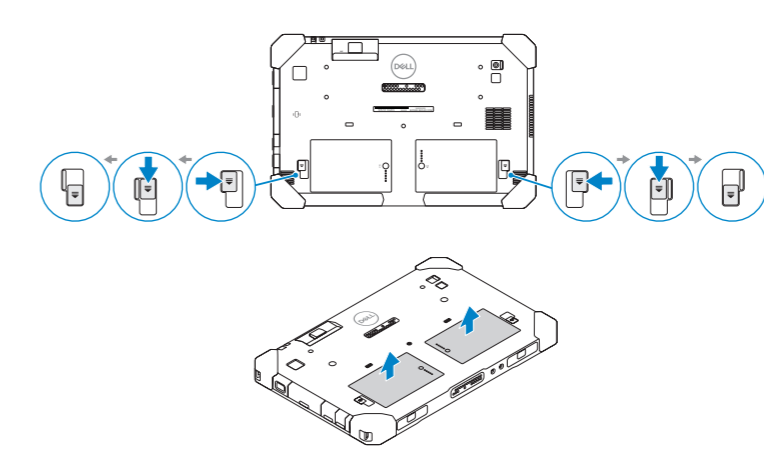

Removing Battery

Melepaskan Baterai | Extracción de la batería

إزالة البطارية

NOTE: The Rugged Control Center software for your Rugged Tablet is available at Dell.com/support.
CATATAN: Perangkat lunak Rugged Control Center software untuk Rugged Tablet Anda tersedia di Dell.com/support.
NOTA: el software Rugged Control Center para la tableta está disponible en Dell.com/support.
ملاحظة: يتوفر برنامج Rugged Control Center للكمبيوتر اللوحي طراز Rugged على موقع Dell.com/support.

Tablet Computer Intended Use Orientation:

The tablet computer screen-side held against the user's body is not a Dell-specified usable orientation of a tablet. Please keep the tablet computer's "screen-side" at 15 mm (0.59 inches) or greater distance from the user's body under all circumstances when a transmitter is active. The other 5 sides of the product are a Dell specified usable orientation of a tablet and can be used in close contact to the user's body.

NOTE: Your Dell Rugged Tablet is designed to prevent damage due to dust or dirt entering the QuadCool intake vent. It is however recommended to keep QuadCool vents clean and unobstructed for optimal performance.

CATATAN: Rugged Tablet Dell Anda dirancang untuk mencegah kerusakan yang disebabkan oleh debu atau kotoran yang masuk melalui lubang udara masuk QuadCool. Namun sangat direkomendasikan agar lubang udara masuk QuadCool tetap bersih dan tidak tertutup untuk performa yang optimal.

NOTA: la tableta Dell Rugged está diseñada para evitar daños debido al ingreso de polvo o suciedad en la entrada de ventilación QuadCool. Sin embargo, se recomienda mantener las rejillas de ventilación QuadCool limpias y sin obstrucciones para obtener un rendimiento óptimo.

ملاحظة: الكمبيوتر اللوحي طراز Rugged من Dell مصمم لمنع التلف الناتج عن الغبار أو الاتساخ المتسرب إلى فتحة سحب هواء QuadCool. إلا أنه يوصى بالحفاظ على نظافة فتحات QuadCool وعدم انسدادها للحصول على أفضل أداء.