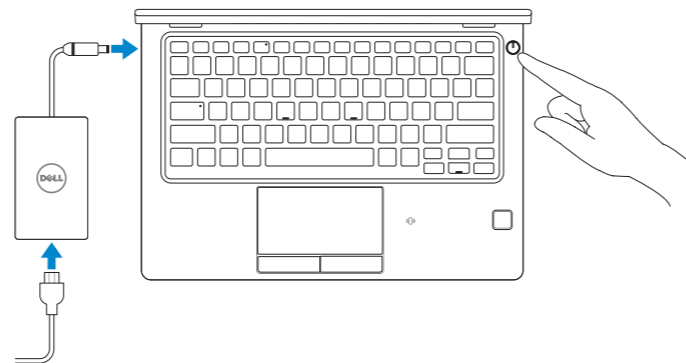

Latitude 5290

Quick Start Guide

Kiirjuhend

1 Connect the power adapter and press the power button

Ühendage toiteadapter ja vajutage toitenuppu

What's New

Uued lisad

- Supports Dual (7th Gen Intel® Core™) and Quad (8th Gen Intel Core) processors
- Supports up to 2400 MHz DDR4 memory with 8th Gen Intel Core processors
- Dual (7. põlvkonna Intel® Core™) ja Quad (8. põlvkonna Intel Core) protsessorite tugi
- 8. põlvkonna Intel Core protsessoritega toetab kuni 2400 MHz DDR4 mälu