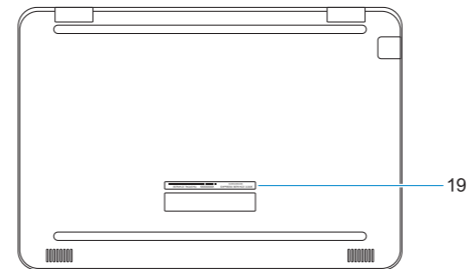

1. Kamera
2. Statusindikator for kamera
3. Mikrofon
4. Fremadvendt mikrofon
5. Fremadvendt kamera med statusindikator
6. Fremadvendt kamera
7. Noble Wedge-låseslot
8. Lydstyrkeknapp
9. Tænd/sluk-knap
10. Batteristatusindikator
11. Universelt audio-jackstik
12. Højtalere
13. Berøringsplade
14. USB 3.1 Gen 1-port

15. USB 3.1 Gen 1-port med PowerShare
16. HDMI-port
17. Strømsikport
18. Indikator for mikrofonstatus
19. Servicemærke

1. Kamera
2. Kameran tilavalo
3. Mikrofoni
4. Ulospäin osoittava mikrofoni
5. Ulospäin osoittavan kameran tilavalo
6. Ulospäin osoittava kamera
7. Noble-lukkopaikka
8. Äänenvoimakkuuspainike
9. Virtapainike
10. Akun tilavalo
11. Yleisaudioliitin
12. Kaiuttimet
13. Kosketuslevy
14. USB 3.1 Gen 1 -portti
15. USB 3.1 Gen 1 -portti, jossa PowerShare

16. HDMI-portti
17. Virtaliitäntä
18. Mikrofonin tilan merkivalo
19. Huoltomerkkitarra

1. Kamera
2. Statuslys for kamera
3. Mikrofon
4. Forovervendt mikrofon
5. Forovervendt statuslys for kamera
6. Forovervendt kamera
7. Noble Wedge-låsspor
8. Volumknapp
9. Av/på-knapp
10. Batteristatuslys
11. Universell lydkontakt
12. Høytalere
13. Styreplate
14. USB 3.1 Gen 1-port

15. USB 3.1 Gen 1-port med PowerShare
16. HDMI-port
17. Strømkontaktport
18. Statuslampe for mikrofon
19. Etikett med servicemærke

1. Kamera
2. Statuslampe för kamera
3. Mikrofon
4. Mikrofon mot omvärlden
5. Kamerastatuslampe mot omvärlden
6. Kamera mot omvärlden
7. Plats för Noble-killås
8. Volymknapp
9. Strömbrytare
10. Batteriindikator
11. Universellt ljuduttag
12. Högtalare
13. Pekskiva
14. USB 3.1-port Gen 1
15. USB 3.1-port Gen 1 med PowerShare