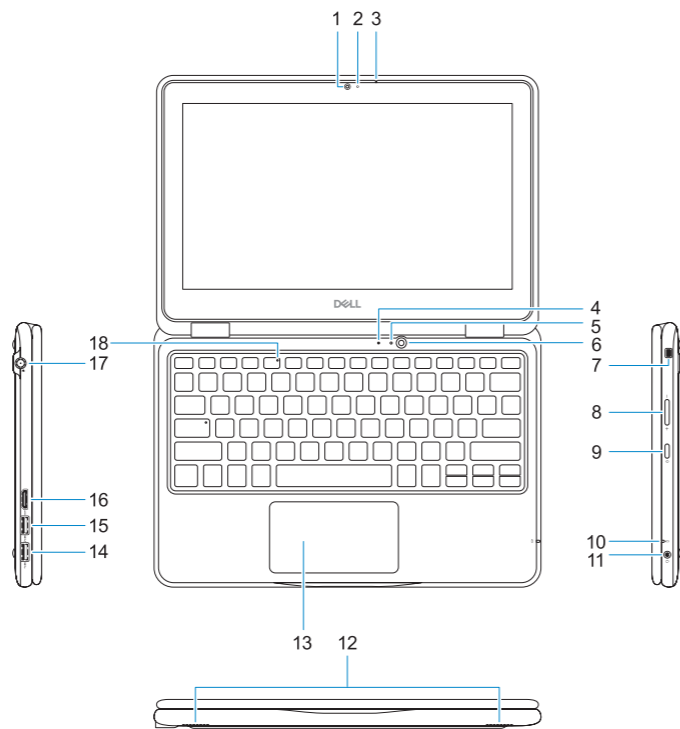

P26T

P26T003

Latitude 3190 2-in-1

Features

[Funktioner](#) | [Ominaisuuudet](#) | [Funksjoner](#) | [Funktionen](#)

1. Kamera
2. Kameran tilavalo
3. Mikrofoni
4. Ulospäin osoittava mikrofoni
5. Ulospäin osoittavan kameran tilavalo
6. Ulospäin osoittava kamera
7. Noble-lukkopaikka
8. Äänenvoimakkuuspainike
9. Virtapainike
10. Akun tilavalo
11. Yleisaudioliitin
12. Kaiuttimet
13. Kosketuslevy
14. USB 3.1 Gen 1 -portti
15. USB 3.1 Gen 1 -portti, jossa PowerShare