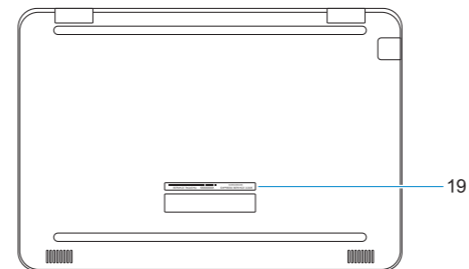

1. Kamera
2. Statusindikator for kamera
3. Mikrofon
4. Fremadvendt mikrofon
5. Fremadvendt kamera med statusindikator
6. Fremadvendt kamera
7. Noble Wedge-låseslot
8. Lydstyrkeknapp
9. Tænd/sluk-knap
10. Batteristatusindikator
11. Universelt audio-jackstik
12. Højtalere
13. Berøringsplade
14. USB 3.1 Gen 1-port

15. USB 3.1 Gen 1-port med PowerShare
16. HDMI-port
17. Strømsstikport
18. Indikator for mikrofonstatus
19. Servicemærke

1. Kamera
2. Statuslys for kamera
3. Mikrofon
4. Forovervendt mikrofon
5. Forovervendt statuslys for kamera
6. Forovervendt kamera
7. Noble Wedge-låsspor
8. Volumknapp
9. Av/på-knapp
10. Batteristatuslys
11. Universell lydkontakt
12. Høytalere
13. Styreplate
14. USB 3.1 Gen 1-port

15. USB 3.1 Gen 1-port med PowerShare
16. HDMI-port
17. Strømkontaktport
18. Statuslampe for mikrofon
19. Etiket med servicemærke

1. Kamera
2. Kameran tilavalo
3. Mikrofoni
4. Ulospäin osoittava mikrofoni
5. Ulospäin osoittavan kameran tilavalo
6. Ulospäin osoittava kamera
7. Noble-lukkopaikka
8. Äänenvoimakkuuspainike
9. Virtapainike
10. Akun tilavalo
11. Yleisaudioliitin
12. Kaiuttimet
13. Kosketuslevy
14. USB 3.1 Gen 1 -portti
15. USB 3.1 Gen 1 -portti, jossa PowerShare

16. HDMI-portti
17. Virtaliitäntä
18. Mikrofonin tilan merkivalo
19. Huoltomerkkitarra

1. Kamera
2. Statuslampan för kamera
3. Mikrofon
4. Mikrofon mot omvärlden
5. Kamerastatuslampan mot omvärlden
6. Kamera mot omvärlden
7. Plats för Noble-killås
8. Volymknapp
9. Strömbrytare
10. Batteriindikator
11. Universellt ljuduttag
12. Högtalare
13. Pekskiva
14. USB 3.1-port Gen 1
15. USB 3.1-port Gen 1 med PowerShare