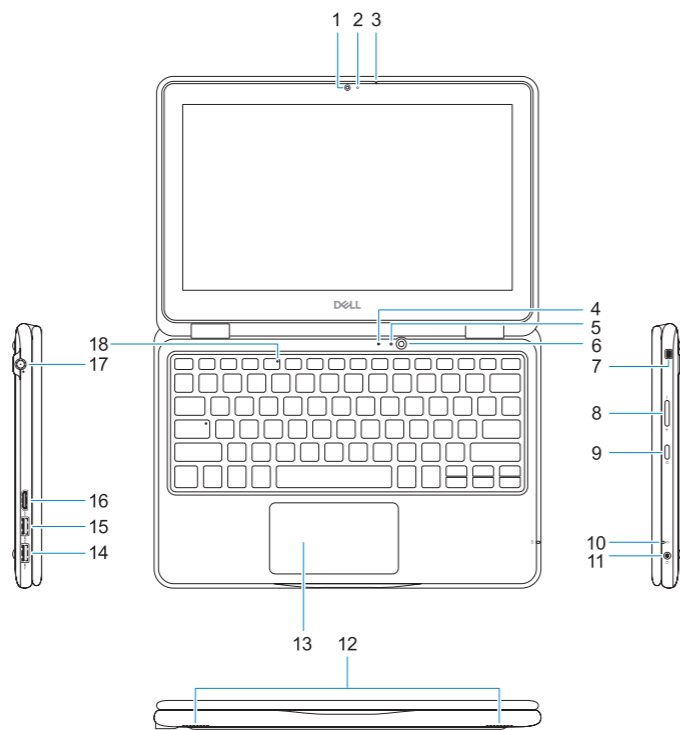

P26T

P26T003

Latitude 3190 2-in-1

Features

[Funktioner](#) | [Ominaisuudet](#) | [Funksjoner](#) | [Funktioner](#)

1. Camera
2. Camera status light
3. Microphone
4. World-facing microphone
5. World-facing camera status light
6. World-facing camera
7. Noble Wedge lock slot
8. Volume control button
9. Power button
10. Battery status light
11. Universal audio jack
12. Speakers
13. Touchpad
14. USB 3.1 Gen 1 port
15. USB 3.1 Gen 1 port with PowerShare