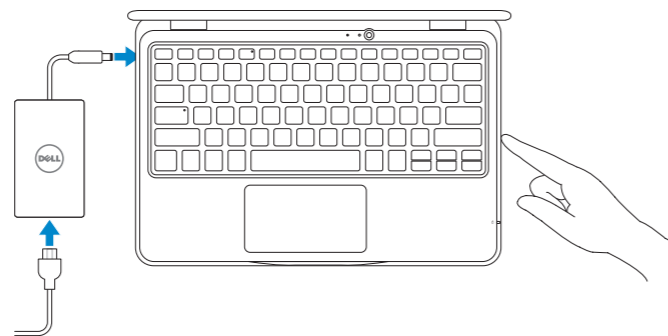

Latitude 3190 2-in-1

Quick Start Guide

Vejledning til hurtig start
Pikaopas
Hurtigstartveiledning
Snabbstartsguide

1 Connect the power adapter and press the power button

Tilslut strømadapteren, og tryk på tænd/sluk-knappen
Kytke verkkolaite ja paina virtapainiketta
Koble til strømadapteren og trykk på av/på-knappen
Anslut nätadaptern och tryck på strömbrytaren