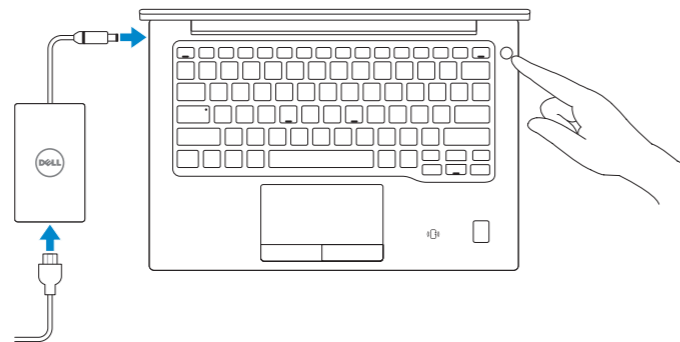

## 1 Connect the power adapter and press the power button

连接电源适配器并按下电源按钮

連接電源轉接器然後按下電源按鈕

電源アダプタを接続し、電源ボタンを押す

전원 어댑터를 연결하고 전원 버튼을 누릅니다