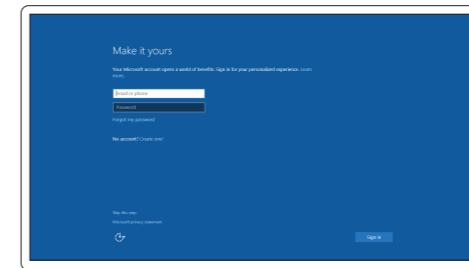

### Connect to your network

连接到网络 | 連接網路

ネットワークに接続する | 네트워크에 연결

**NOTE:** If you are connecting to a secured wireless network, enter the password for the wireless network access when prompted.

**注:** 如果您要连接加密的无线网络,请在提示时输入访问该无线网络所需的密码。

**註:** 如果您要連線至安全的無線網路,請在提示下輸入存取無線網路的密碼。

**メモ:** セキュアなワイヤレスネットワークに接続している場合は、プロンプトが表示されたらワイヤレスネットワークにアクセスするパスワードを入力します。

**주:** 보안 무선 네트워크에 연결하는 경우 무선 네트워크 액세스를 묻는 메시지가 표시되면 암호를 입력합니다.

### Sign in to your Microsoft account or create a local account

登录您的 Microsoft 帐户或创建本地帐户

登入您的 Microsoft 帳號或建立本機帳號

Microsoft アカウントにサインインする、またはローカルアカウントを作成する

Microsoft 계정으로 로그인 또는 로컬 계정 생성