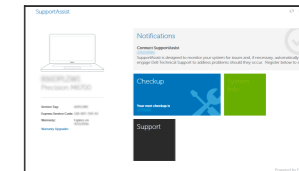

Check and update your computer

Periksa dan perbarui komputer Anda
Kiểm tra và cập nhật máy tính của bạn
التحقق من الكمبيوتر الخاص بك وتحديثه