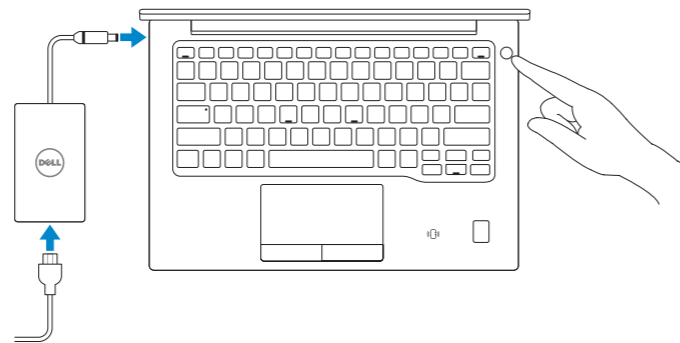

Latitude 13

7000 Series

Quick Start Guide

Panduan Pengaktifan Cepat
Hướng dẫn khởi động nhanh
دليل البدء السريع

1 Connect the power adapter and press the power button

Sambungkan adaptor daya dan tekan tombol daya
Kết nối với bộ chuyển đổi nguồn điện và nhấn nút nguồn
توصيل مهابئ التيار والضغط على زر التشغيل

2 Finish Windows 10 setup

Tuntaskan penataan Windows 10 | Hoàn tất cài đặt Windows 10
إنهاء إعداد Windows 10

Enable Support and Protection

Aktifkan Dukungan dan Perlindungan | Bật Hỗ trợ và Bảo vệ
تمكين الدعم والحماية