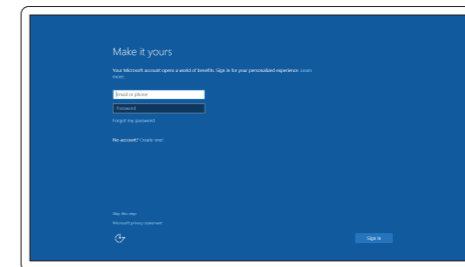

Connect to your network

Sambungkan ke jaringan Anda | Kết nối vào mạng của bạn
التوصيل بالشبكة

NOTE: If you are connecting to a secured wireless network, enter the password for the wireless network access when prompted.

ملاحظة: في حالة اتصالك بشبكة لاسلكية مؤمنة، أدخل كلمة المرور لوصول الشبكة اللاسلكية عند مطالبتك.

Sign in to your Microsoft account or create a local account

Masuk ke akun Microsoft Anda atau buat akun lokal
Đăng nhập vào tài khoản Microsoft của bạn và tạo tài khoản trên máy tính
قم بتسجيل الدخول إلى حساب Microsoft أو قم بإنشاء حساب محلي