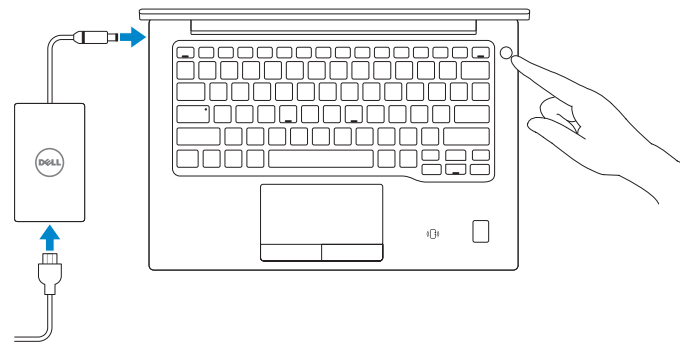

### 1 Connect the power adapter and press the power button

Slik kobler du til strømadapteren og trykker på strømknappen  
Zapojte napájací adaptér a stlačte spínač napájania  
Priključite napajalnik in pritisnite gumb za vklop/izklop