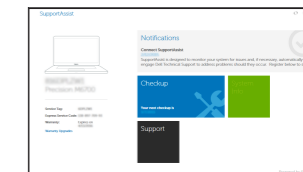

Check and update your computer

Kontroller og oppdater datamaskinen
Kontrolujte a aktualizujte svoj počítač
Preverite in posodobite svoj računalnik