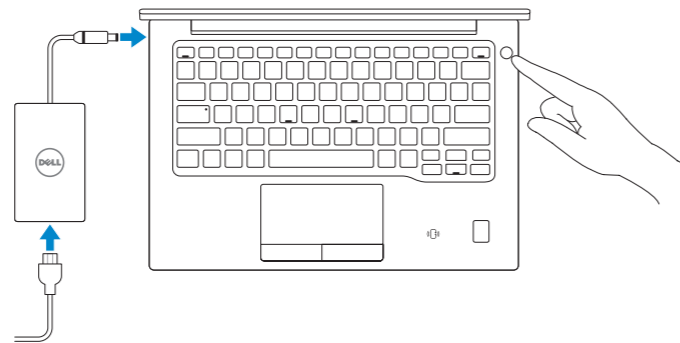

Latitude 13

7000 Series

Quick Start Guide

Hurtigstart
Stručná úvodná příručka
Priručnik za hitri zagon

1 Connect the power adapter and press the power button

Slik kobler du til strømadapteren og trykker på strømknappen
Zapojte napájací adaptér a stlačte spínač napájania
Priključite napajalnik in pritisnite gumb za vklop/izklop

2 Finish Windows 10 setup

Fullfør Windows 10-oppsettet
Dokončite nastavenie systému Windows 10
Dokončajte nastavitev sistema Windows 10

Enable Support and Protection

Aktiver støtte og beskyttelse | Povolit podporu a ochranu
Omogočite podporo in zaščito