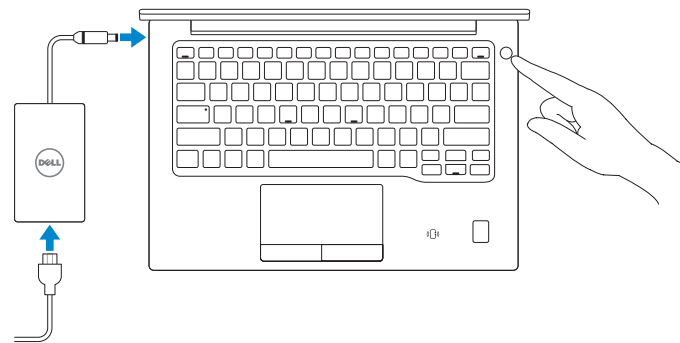

Latitude 13

7000 Series

Quick Start Guide

Snelstartgids

Gyors üzembe helyezési útmutató

Краткое руководство по началу работы

1 Connect the power adapter and press the power button

Sluit de netadapter aan en druk op de aan-uitknop

Csatlakoztassa a tápadaptert és nyomja meg a bekapcsológombot

Подключите адаптер источника питания и нажмите на кнопку питания

2 Finish Windows 10 setup

Voltooi de installatie van Windows 10 | Fejjezze be a Windows 10 beállítását