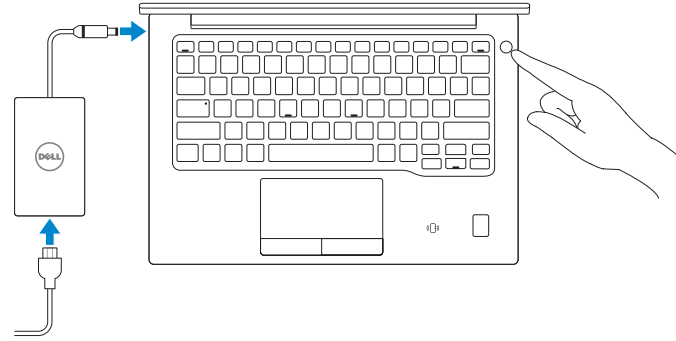

Latitude 13

7000 Series

Quick Start Guide

Snelstartgids

Gyors üzembe helyezési útmutató

Краткое руководство по началу работы

1 Connect the power adapter and press the power button

Sluit de netadapter aan en druk op de aan-uitknop

Csatlakoztassa a tápadaptert és nyomja meg a bekapcsológombot

Подключите адаптер источника питания и нажмите на кнопку питания

2 Finish Windows 10 setup

Voltooi de installatie van Windows 10 | Fejjezze be a Windows 10 beállítást