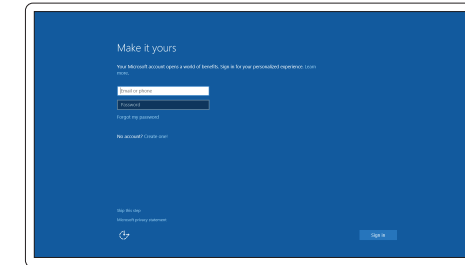

Sign in to your Microsoft account or create a local account

Meld u aan bij uw Microsoft-account of maak een lokale account aan

Jelentkezzen be a Microsoft fiókjába, vagy hozzon létre helyi fiókot

Войти в учетную запись Microsoft или создать локальную учетную запись