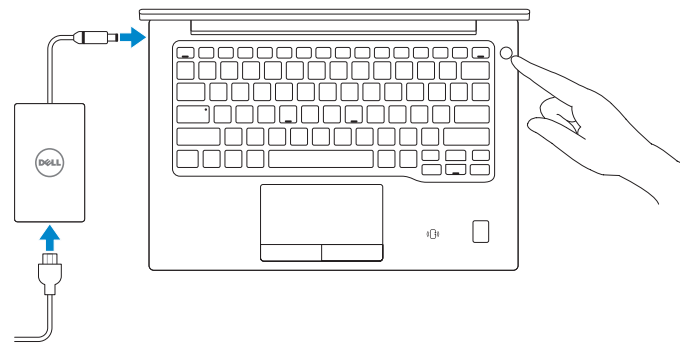

### 1 Connect the power adapter and press the power button

Sambungkan adaptor daya dan tekan tombol daya  
Kết nối với bộ chuyển đổi nguồn điện và nhấn nút nguồn  
توصيل مهايئ التيار والضغط على زر التشغيل