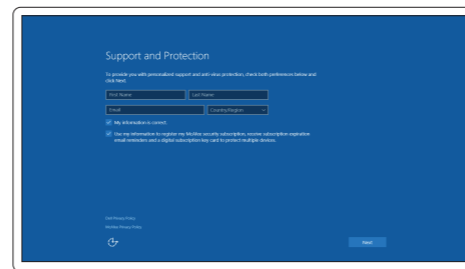

Enable Support and Protection

Activez l'Assistance et protection | Abilitare Supporto e protezione
Ativar Proteção e Suporte | Active Soporte y protección