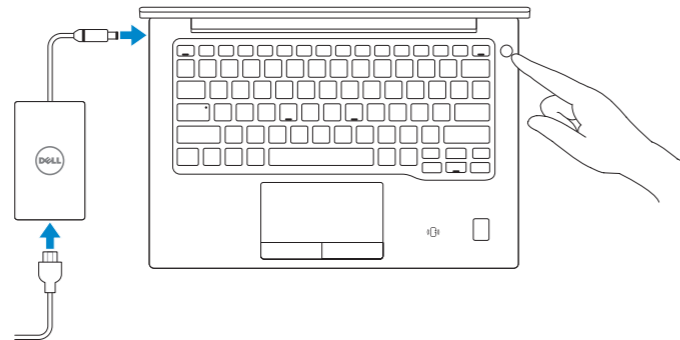

Latitude 13

7000 Series

Quick Start Guide

Guide d'information rapide
Guida introduttiva rapida
Guia de iniciação rápida
Guía de inicio rápido

1 Connect the power adapter and press the power button

Connectez l'adaptateur d'alimentation et appuyez sur le bouton d'alimentation
Connettere l'adattatore di alimentazione e premere il pulsante Accensione
Ligar o transformador e premir o botão Ligar
Conecte el adaptador de alimentación y presione el botón de encendido

2 Finish Windows 10 setup

Terminez l'installation de Windows 10
Terminare l'installazione di Windows 10
Concluir a configuração do Windows 10
Finalice la configuración de Windows 10

Enable Support and Protection