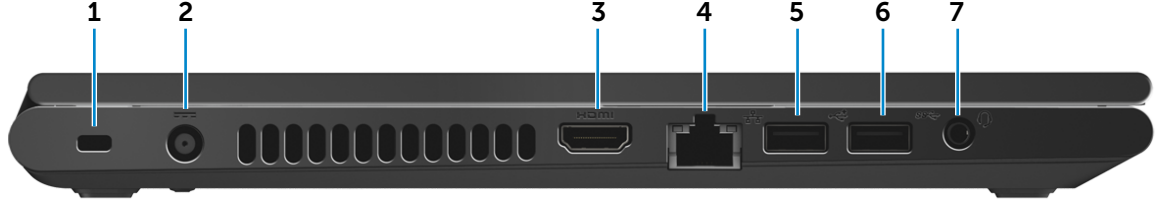

### 1 Güç ve pil durum ışığı

Bilgisayarın güç ve pil durumunu gösterir.

Beyaz	Pil şarj oluyor.
Sürekli yanıyor	Pil düşük veya kritik seviyede.
Off (Kapalı)	<ul style="list-style-type: none"><li>Bilgisayar takılı ve pil tam dolu.</li><li>Bilgisayar pil gücünde çalışıyor ve pil şarj seviyesi %10'dan fazla.</li></ul>

### 1 Güvenlik kablosu yuvası

Bilgisayarınızın izinsiz taşınmasını önlemek için bir güvenlik kablosu takın.