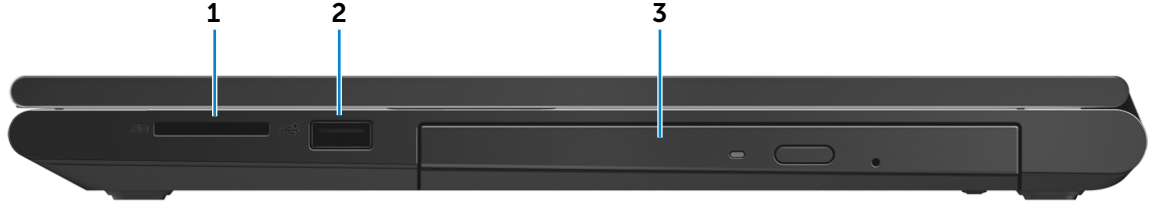

Ön

Sol

Sağ

Sağ

1 Ortam kartı okuyucu

Ortam kartlarını okuyup ve ortam kartlarına yazar.

2 USB 2.0 bağlantı noktası

Depolama aygıtı, yazıcı ya da buna benzer bir çevre birimi bağlayın. 480 Mbps'ye kadar veri aktarım hızı sağlar.

3 Optik sürücü

CD ve DVD'lere okuma ve yazma.