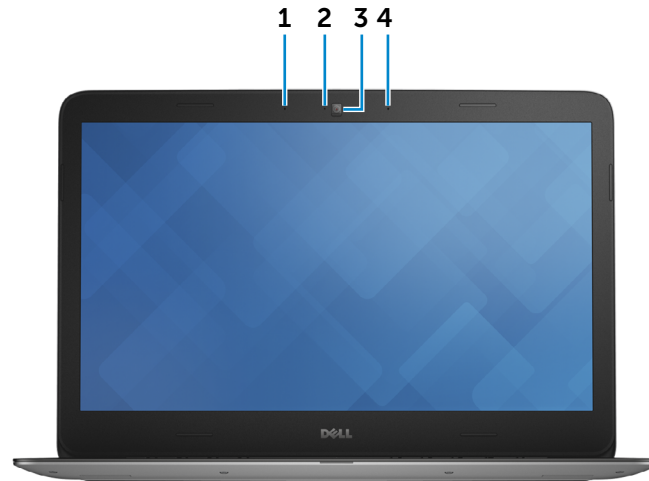

## מידות ומשקל

גובה	19.90 מ"מ (0.78 אינץ')
רוחב	377.80 מ"מ (14.87 אינץ')
עומק	261.20 מ"מ (10.28 אינץ')
משקל (מרבי)	2.20 ק"ג

**הערה:** משקל המחשב הנייד משתנה בהתאם לתצורה שהוזמנה ולהבדלים בייצור.

 אחסון	 שמע	 וידאו	 תקשורת	 יציאות ומחברים	 זיכרון	 מידע על המערכת	 מידות ומשקל
 סביבת המחשב	 מתאם חשמל	 סוללה	 משטח מגע	 מצלמה	 מקלדת	 צג	 קורא כרטיסי מדיה

## צג

חזית

שמאל

ימין

בסיס

צג