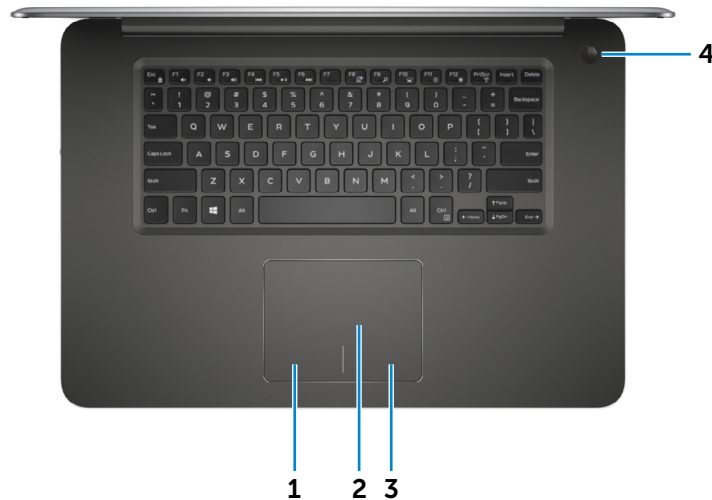

בסיס

חזית

שמאל

ימין

1 אזור לחיצה שמאלית

לחץ ללחיצה שמאלית.

2 משטח מגע

העבר את האצבע על משטח המגע כדי להזיז את מצביע העכבר. הקש ללחיצה שמאלית.

3 אזור לחיצה ימנית

לחץ ללחיצה ימנית.

4 לחצן הפעלה

לחץ כדי להפעיל את המחשב, אם הוא כבוי או נמצא במצב שינה.

לחץ כדי להעביר את המחשב למצב שינה, אם הוא מופעל.

לחץ לחיצה ארוכה במשך 10 שניות כדי לאלץ כיבוי של המחשב.

הערה: באפשרותך להתאים אישית את תפקוד לחצן ההפעלה ב'אפשרויות הפעלה'. לקבלת מידע נוסף, ראה שלי *Dell-אני* וכתובת dell.com/support.