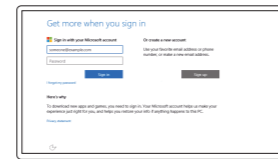

Sign in to your Microsoft account or create a local account

Iniciar sessão numa conta Microsoft ou criar uma conta local
Conectați-vă la contul Microsoft sau creați un cont local
Vpišite se v račun Microsoft ali ustvarite lokalni račun
Microsoft hesabınıza oturum açın veya yerel bir hesap oluşturun

Create recovery media

Criar suporte de dados de recuperação | Creare suport de recuperare
Ustvari medij za obnovitev | Kurtarma ortamı oluşturun

In Windows search, type **Recovery**, click **Create a recovery media**, and follow the instructions on the screen.

Na procura do Windows, escreva **Recuperação**, clique em **Criar suporte de dados para recuperação** e siga as instruções no ecrã.

În căutarea Windows, tastați **Recuperare**, faceți clic pe **Creare suport de recuperare** și urmați instrucțiunile de pe ecran.

V iskano polje Windows vnesite **Obnovitev**, kliknite **Ustvari obnovitveni medij** in sledite navodilom na zaslonu.

Windows aramada, **Kurtar** yazın, **Kurtarma ortamı yarat**'i tıklayın ve ekrandaki talimatları izleyin.

Locate Dell apps

Localizar as aplicações Dell | Localizați aplicațiile Dell
Poiščite programe Dell | Dell uygulamalarını bulun

Register your computer

Registrar o computador | Înregistrați-vă computerul
Registrirajte svoj računalnik | Bilgisayarınızı kaydettirin