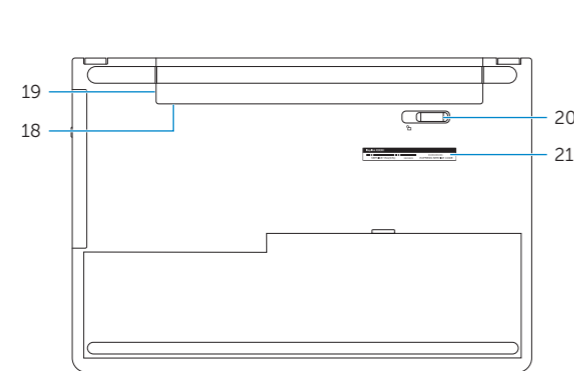

Inspiron 15-5555

Inspiron 15-5558

Features

Funcionalidades | Caracteristici | Funkcije | Özellikler

1. Right microphone
2. Camera-status light
3. Camera
4. Left microphone (Inspiron 15-5558 and Inspiron 15-5555 only)
5. Power-adaptor port
6. Network port (Inspiron 15-5558 and Inspiron 15-5555 only)
7. HDMI port
8. USB 3.0 port
9. Media-card reader
10. Power and battery-status light/hard-drive activity light
11. Left-click area
12. Right-click area
13. Headset port
14. USB 2.0 ports (2)
15. Optical drive
16. Security-cable slot
17. Power button
18. Regulatory label (in battery bay)
19. Battery
20. Battery-release latch
21. Service Tag label

1. Microfone dreito
2. Luz de estado da câmara
3. Câmara
4. Microfone esquerdo (apenas Inspiron 15-5558 e Inspiron 15-5555)
5. Porta do adaptador de alimentação
6. Porta de rede (apenas Inspiron 15-5558 e Inspiron 15-5555)
7. Porta HDMI
8. Porta USB 3.0
9. Leitor de cartão multimédia
10. Alimentação e luz do estado da bateria/luz de atividade do disco rígido
11. Área de clique com o botão esquerdo
12. Área de clique com o botão direito
13. Porta de auscultadores
14. Portas USB 2.0 (2)
15. Unidade óptica
16. Ranhura do cabo de segurança
17. Botão de alimentação
18. Etiqueta de regulamentação (no compartimento da bateria)
19. Bateria
20. Trinco de desbloqueio da bateria
21. Etiqueta de serviço