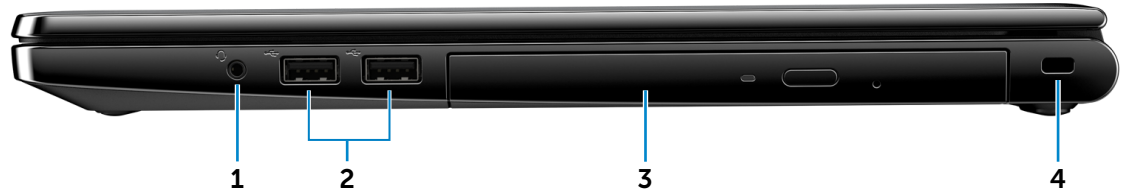

Linkerzijde

Rechterzijde

Onderzijde

Beeldscherm

Rechterzijde

1 Headsetpoort

Sluit een hoofdtelefoon, een microfoon of een headset (gecombineerde hoofdtelefoon en microfoon) aan.

2 USB 2.0-poorten (2)

Sluit een beveiligingskabel aan om onbevoegd verplaatsen van uw computer te voorkomen.

Onderzijde

Voorkant

Linkerzijde

Rechterzijde

Onderzijde

Beeldscherm

1 Gebied voor linksklikken