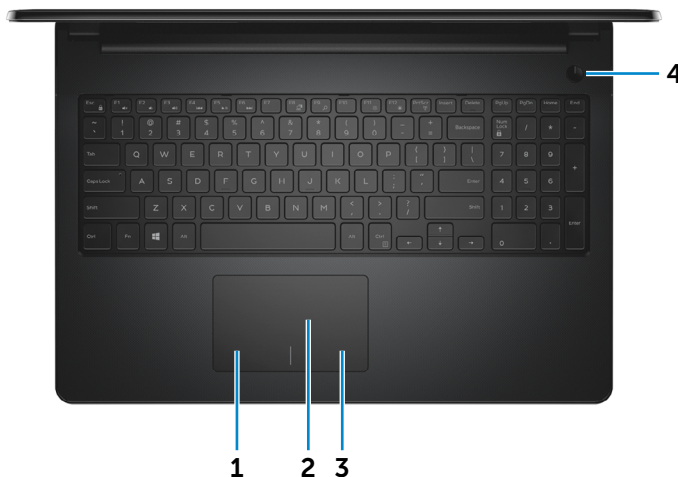

1 Headset-port

Tilslut en hovedtelefon, en mikrofon eller en hovedtelefon og mikrofon-kombination (headset).

2 USB 2.0-porte (2)

Tilslut eksternt udstyr så som lagerenheder, printere, osv. Giver dataoverførselshastigheder op til 480 Mbps.

3 Sikkerhedskabelslot

Tilslut et sikkerhedskabel for at forhindre at computeren flyttes uautoriseret.

Forside

Venstre

Højre

Basis

Skærm

Basis