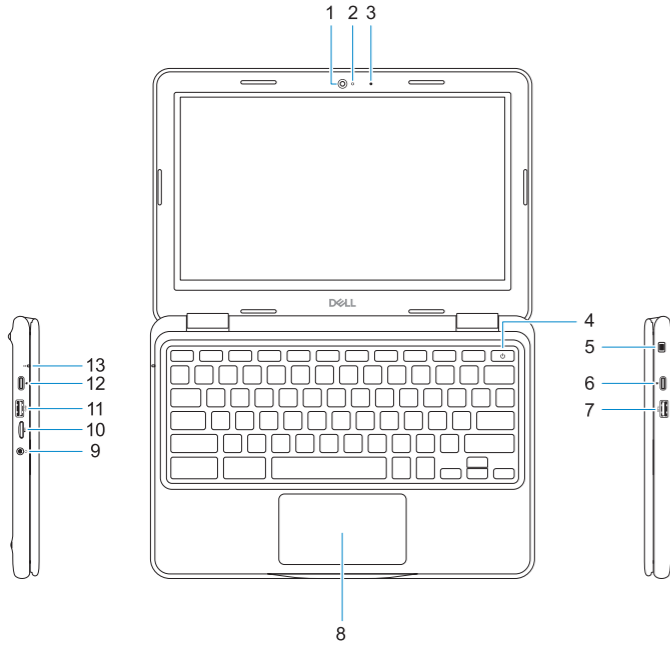

P28T

Regulatory type

النوع التنظيمي

P28T001

Computer model

طراز جهاز الكمبيوتر

Chromebook 5190

Features

الميزات

1. Camera
2. Camera status light
3. Microphone
4. Power button
5. Noble wedge lock slot
6. USB Type-C (Power Delivery/ DisplayPort)
7. USB 3.1 Gen 1 port
8. Touchpad
9. Headset port
10. microSD card reader
11. USB 3.1 Gen 1 port
12. USB Type-C (Power Delivery/ DisplayPort)
13. Battery status light
14. Service Tag label
15. Speakers