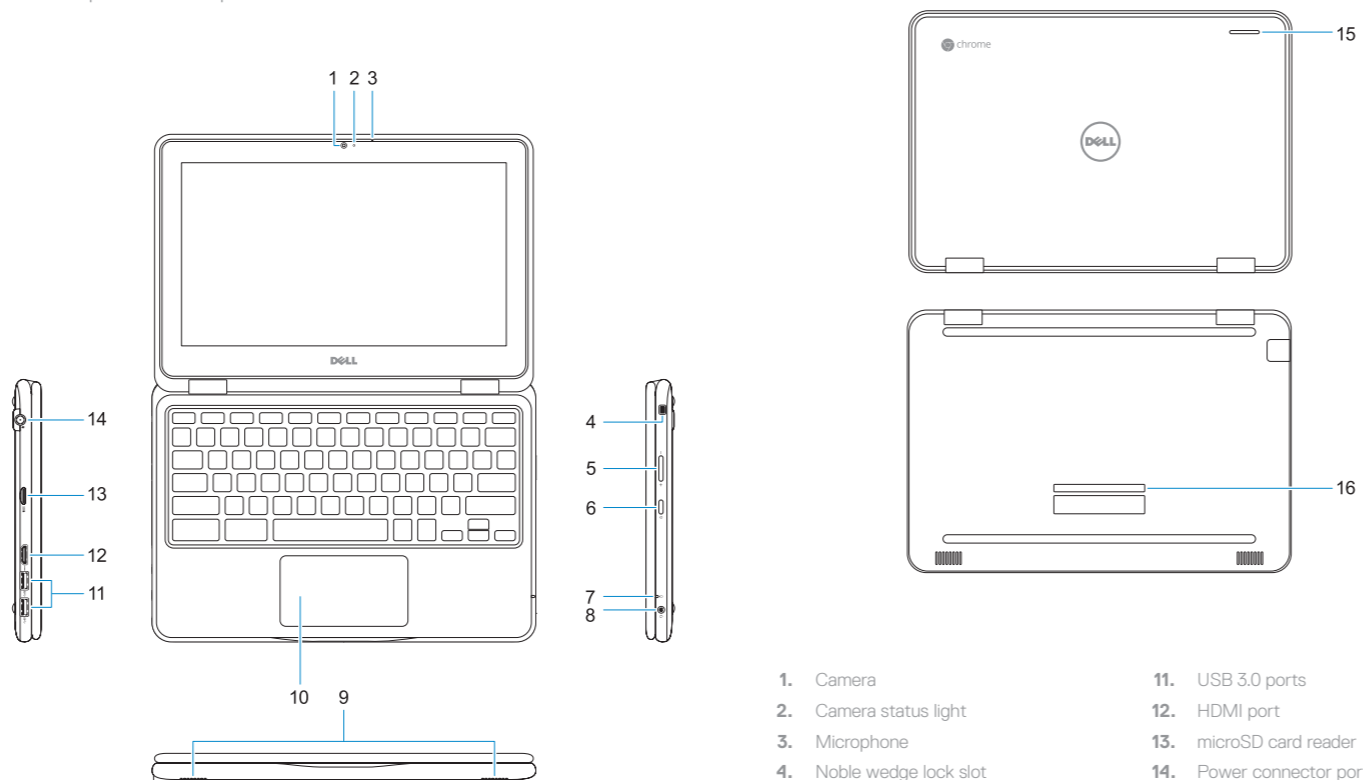

Help Center

Helpcentrum
Centre d'assistance

Community

Gemeenschap
Communauté

Business and education

Werknemers en studenten
Affaires et éducation

Dell Chromebook

Dell Chromebook
Dell Chromebook

Product support and manuals

Productondersteuning en handleidingen
Assistance produits et manuels

Contact Dell

Contact opnemen met Dell
Contacter Dell

Regulatory and safety

Regelgeving en veiligheid
Règlementations et sécurité

Regulatory model

Beschreven model
Modèle réglementaire

Regulatory type

Beschreven type
Type réglementaire

Computer model

Computermodel
Modèle de l'ordinateur

support.google.com/chromebook

chromebook.com/community

support.google.com/chrome/a/

chromebook.com/dell

Dell.com/support

Dell.com/support/manuals

Dell.com/contactdell

Dell.com/regulatory_compliance

P26T

P26T001

Chromebook 11 3189

Features

Kenmerken | Caractéristiques

1. Camera
2. Camera status light
3. Microphone
4. Noble wedge lock slot
5. Volume control button
6. Power button
7. Battery status light
8. Universal audio jack
9. Speakers
10. Touchpad

11. USB 3.0 ports
12. HDMI port
13. microSD card reader
14. Power connector port
15. Dell Activity Light
16. Service tag label

1. Camera
2. Camera-statuslampje
3. Microfoon
4. Sleuf voor Noble Wedge-kabelslot
5. Volumeknoppen
6. Aan-uitknop
7. Batterijstatuslampje
8. Universele audioaansluiting
9. Luidsprekers
10. Toetsenblok

11. USB 3.0-poorten
12. HDMI-poort
13. microSD-kaartlezer
14. Netadapterpoort
15. Dell-activiteitslampje
16. Servicetaglabel

1. Webcam
2. Voyant d'état de la webcam
3. Microphone
4. Emplacement pour verrou Noble
5. Bouton de contrôle du volume
6. Bouton d'alimentation
7. Voyant d'état de la batterie
8. Prise jack audio universelle
9. Haut-parleurs
10. Pavé tactile

11. Ports USB 3.0
12. Port HDMI
13. Lecteur de cartes microSD
14. Port du connecteur d'alimentation
15. Voyant d'activité Dell
16. Étiquette du numéro de service

OC1M3MA00

Printed in China.
2016-12