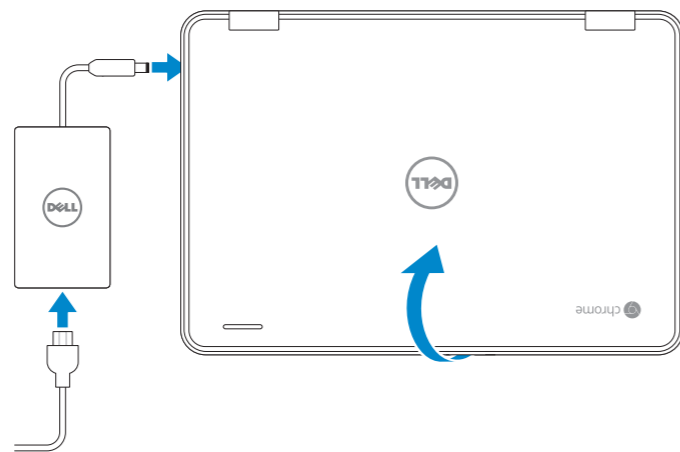

Chromebook 11 3189

Quick Start Guide

Snelstartgids

Guide d'information rapide

1 Connect the power adapter and open the display to turn on your computer

Sluit de netwerkadapter aan en open het beeldscherm om uw computer in te schakelen

Brancher l'adaptateur d'alimentation et ouvrir l'écran pour mettre l'ordinateur sous tension

2 Finish Chromebook setup

Voltooï de Chromebook-setup

Terminer la configuration du Chromebook

Connect to your network